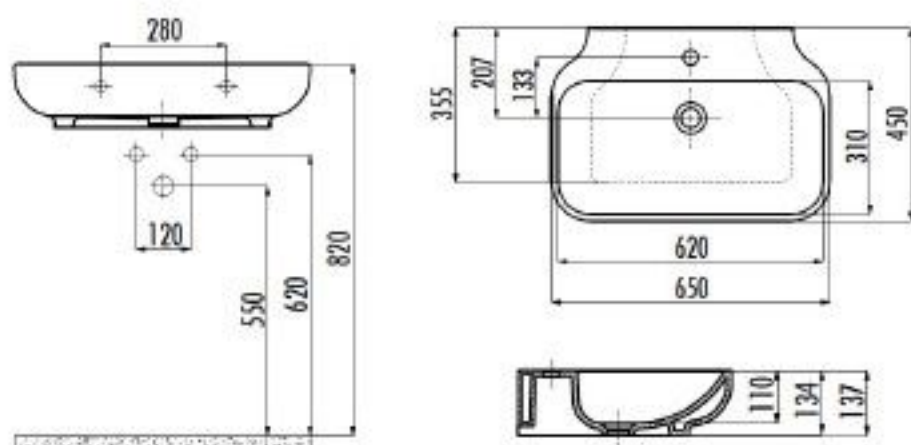

KERAMIKA CREAMIT FREE

A075505
Umivalnik 650×450 mm

Možna nadpultna ali klasična stenska montaža.

A075507
Umivalnik 700×491 mm

Možna nadpultna ali klasična stenska montaža.

A075501
WC školjka, viseča
A075502
WC deska, avtomatska