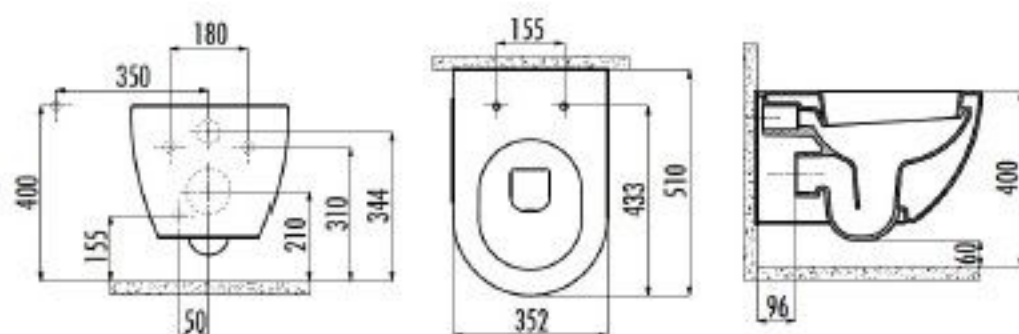

KERAMIKA CREAMIT FREE

A075505
Umivalnik 650×450 mm

Možna nadpultna ali klasična stenska montaža.

A075507
Umivalnik 700×491 mm

Možna nadpultna ali klasična stenska montaža.

A075501
WC školjka, viseča
A075502
WC deska, avtomatska