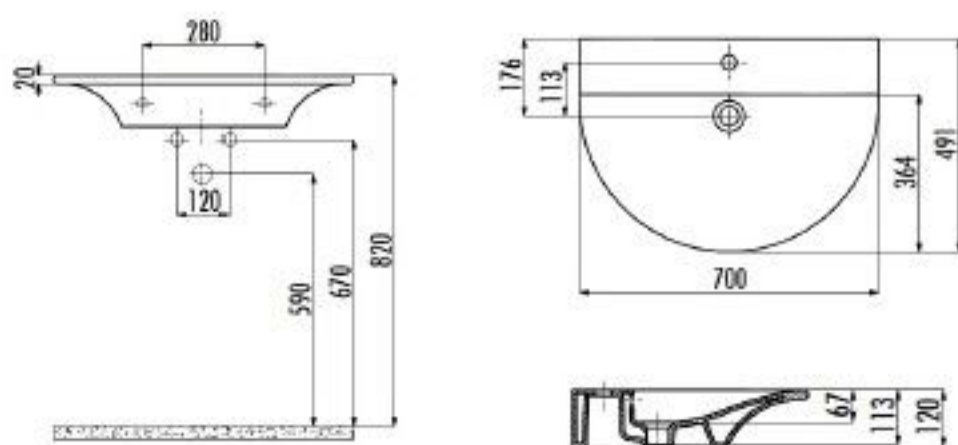

KERAMIKA CREAMIT FREE

A075505
Umivalnik 650×450 mm

Možna nadpultna ali klasična stenska montaža.

A075507
Umivalnik 700×491 mm

Možna nadpultna ali klasična stenska montaža.

A075501
WC školjka, viseča
A075502
WC deska, avtomatska