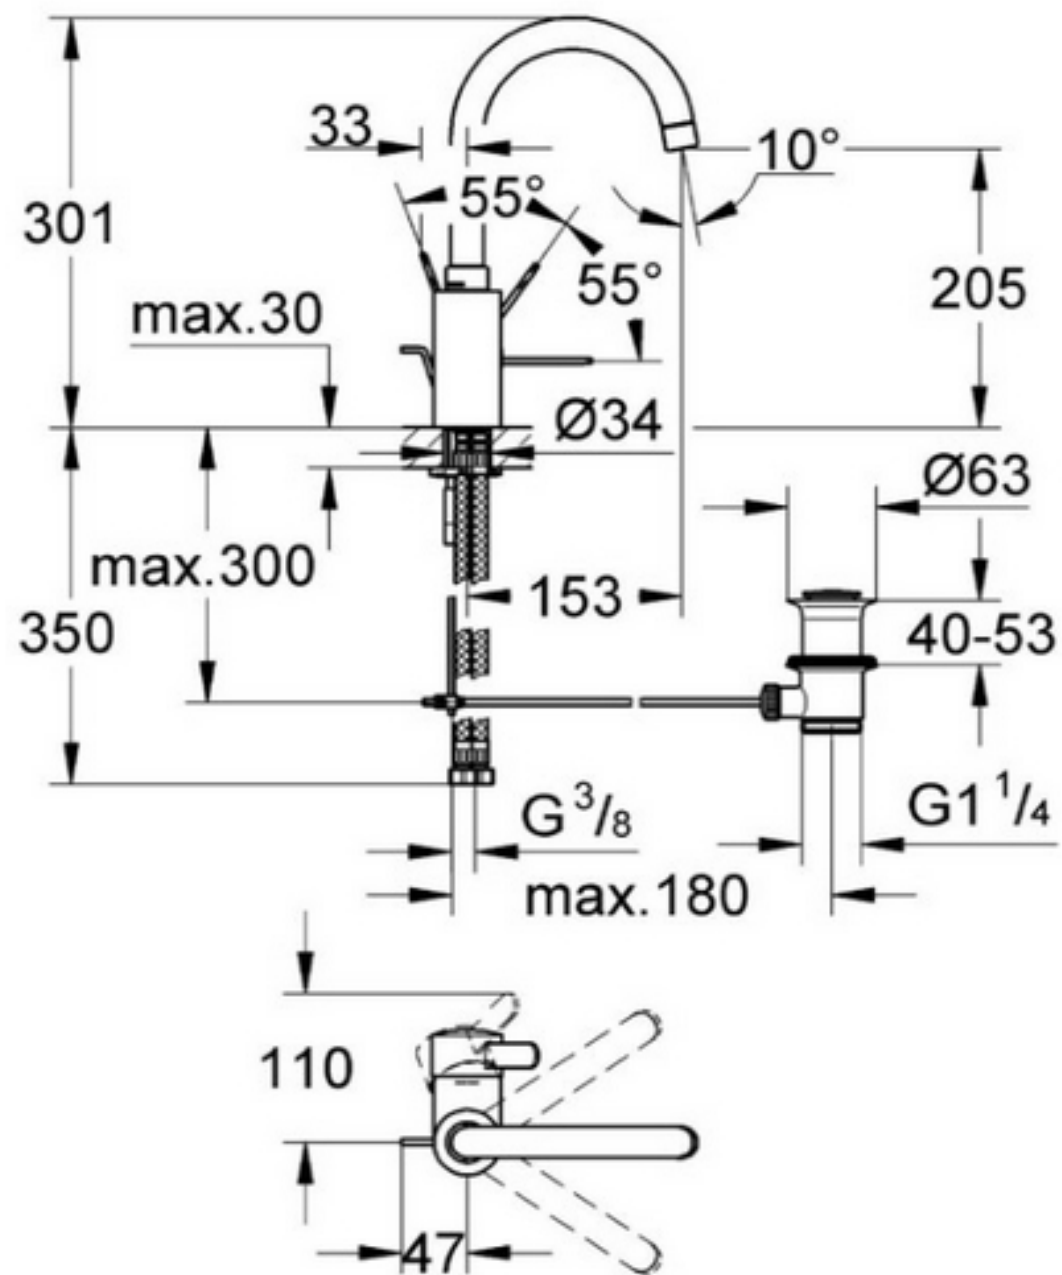

Grohe Eurosmart Cosmopolitan enoročna
armatura za umivalnik

Grohe Eurosmart Cosmopolitan enoročna
armatura za umivalnik - višja

Grohe Eurosmart Cosmopolitan enoročna
armatura za umivalnik - flamingo

Grohe Eurosmart Cosmopolitan enoročna
armatura za umivalnik - trocevka