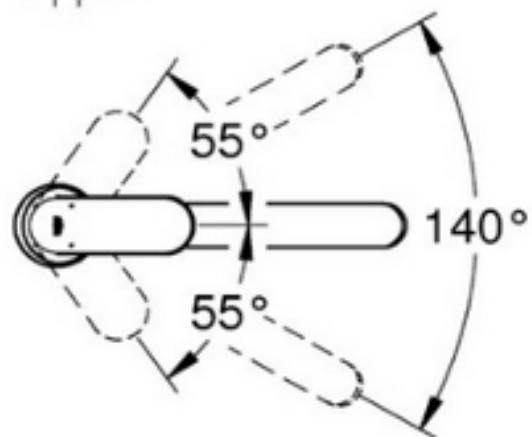

Grohe Eurosmart Cosmopolitan enoročna
armatura za korito - trocevka