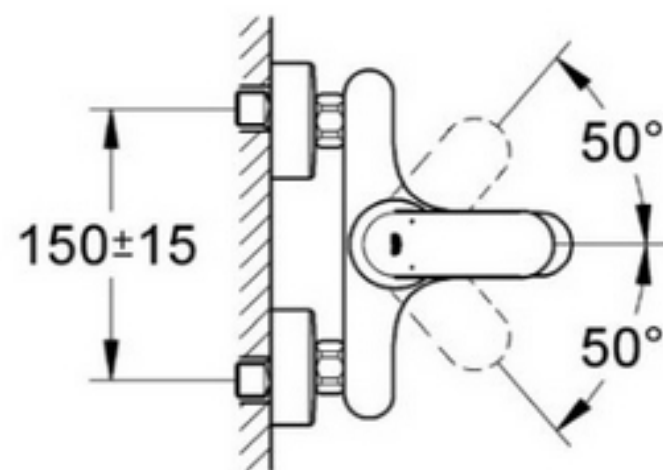

Grohe Eurosmart Cosmopolitan enoročna
armatura za kad