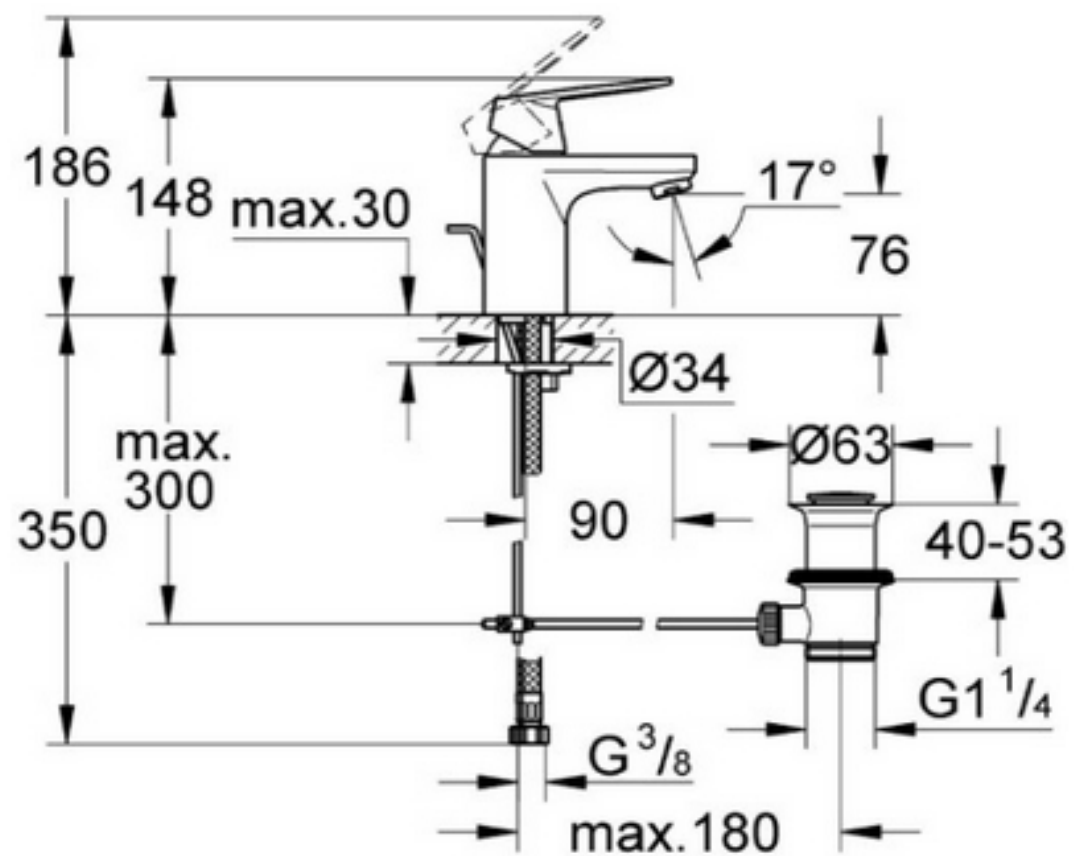

Grohe Eurosmart Cosmopolitan enoročna
armatura za umivalnik