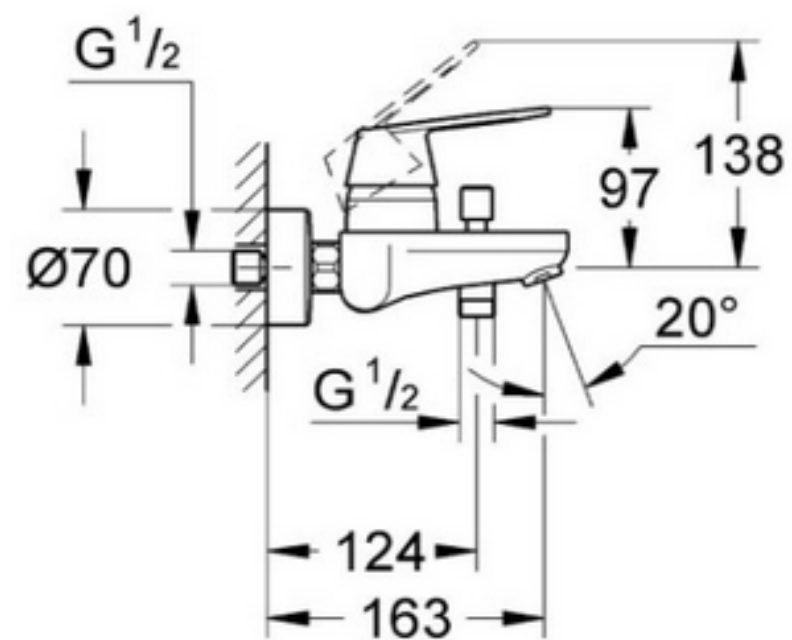

Grohe Eurosmart Cosmopolitan enoročna
armatura za kad