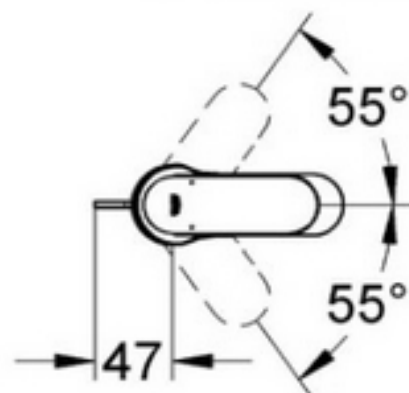

Grohe Eurosmart Cosmopolitan enoročna
armatura za umivalnik

Grohe Eurosmart Cosmopolitan enoročna
armatura za umivalnik - višja

Grohe Eurosmart Cosmopolitan enoročna
armatura za umivalnik - flamingo

Grohe Eurosmart Cosmopolitan enoročna
armatura za umivalnik - trocevka