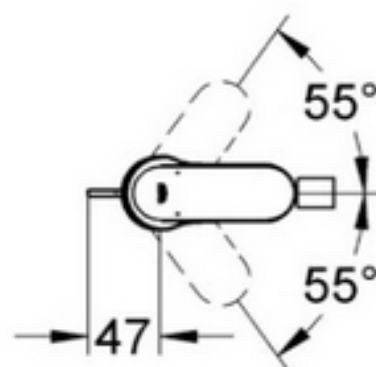

Grohe Eurosmart Cosmopolitan enoročna armatura za bide