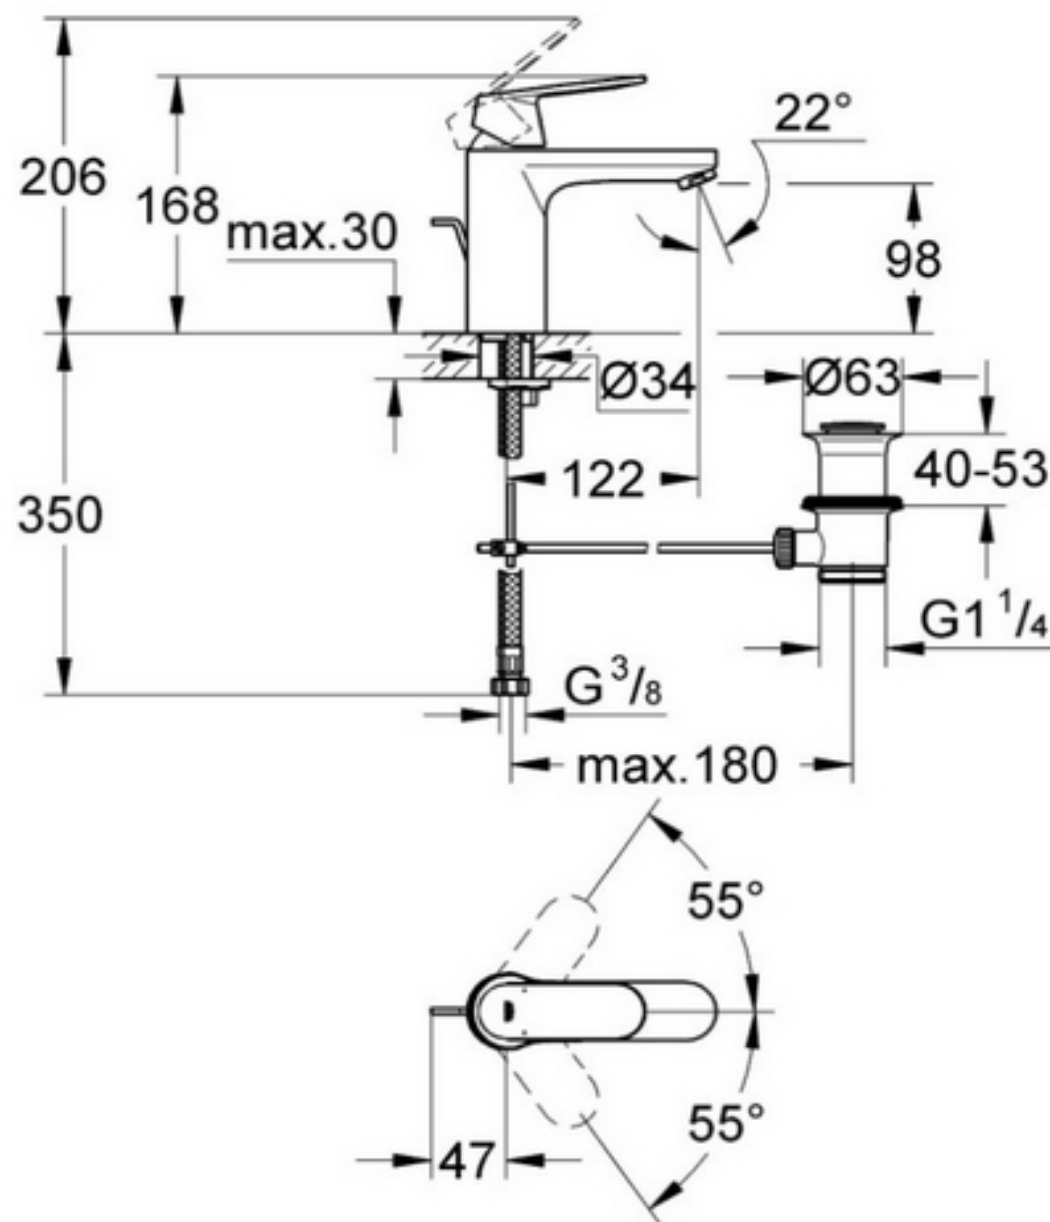

Grohe Eurosmart Cosmopolitan enoročna
armatura za umivalnik - višja