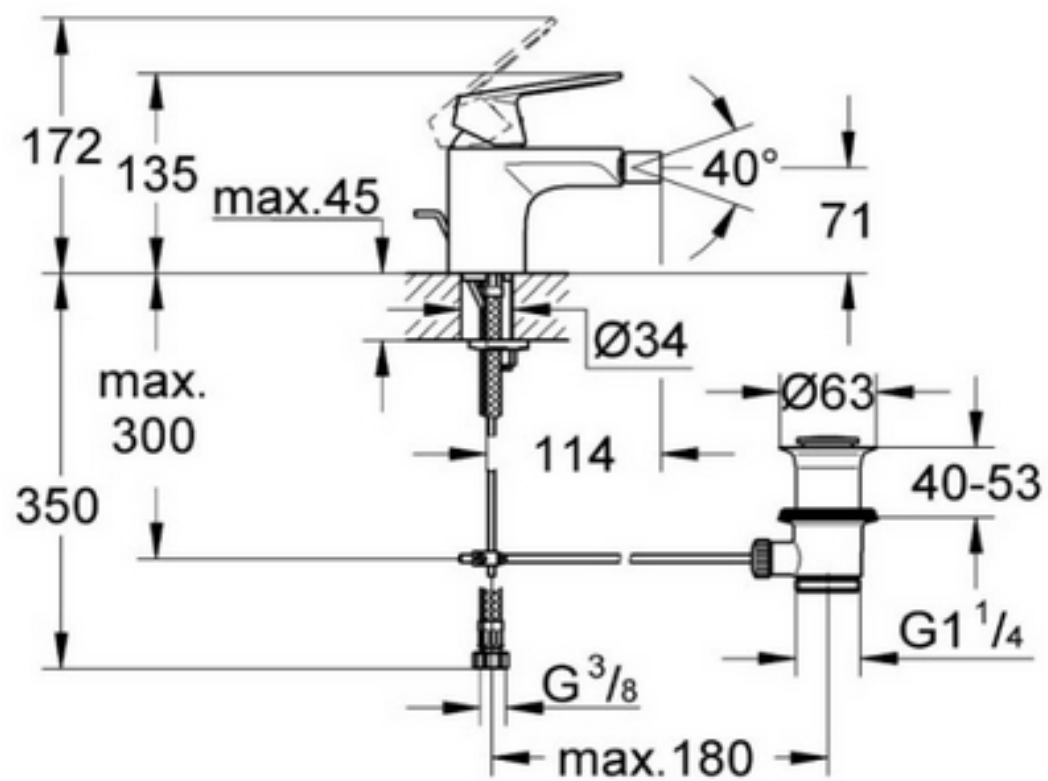

Grohe Eurosmart Cosmopolitan enoročna armatura za bide