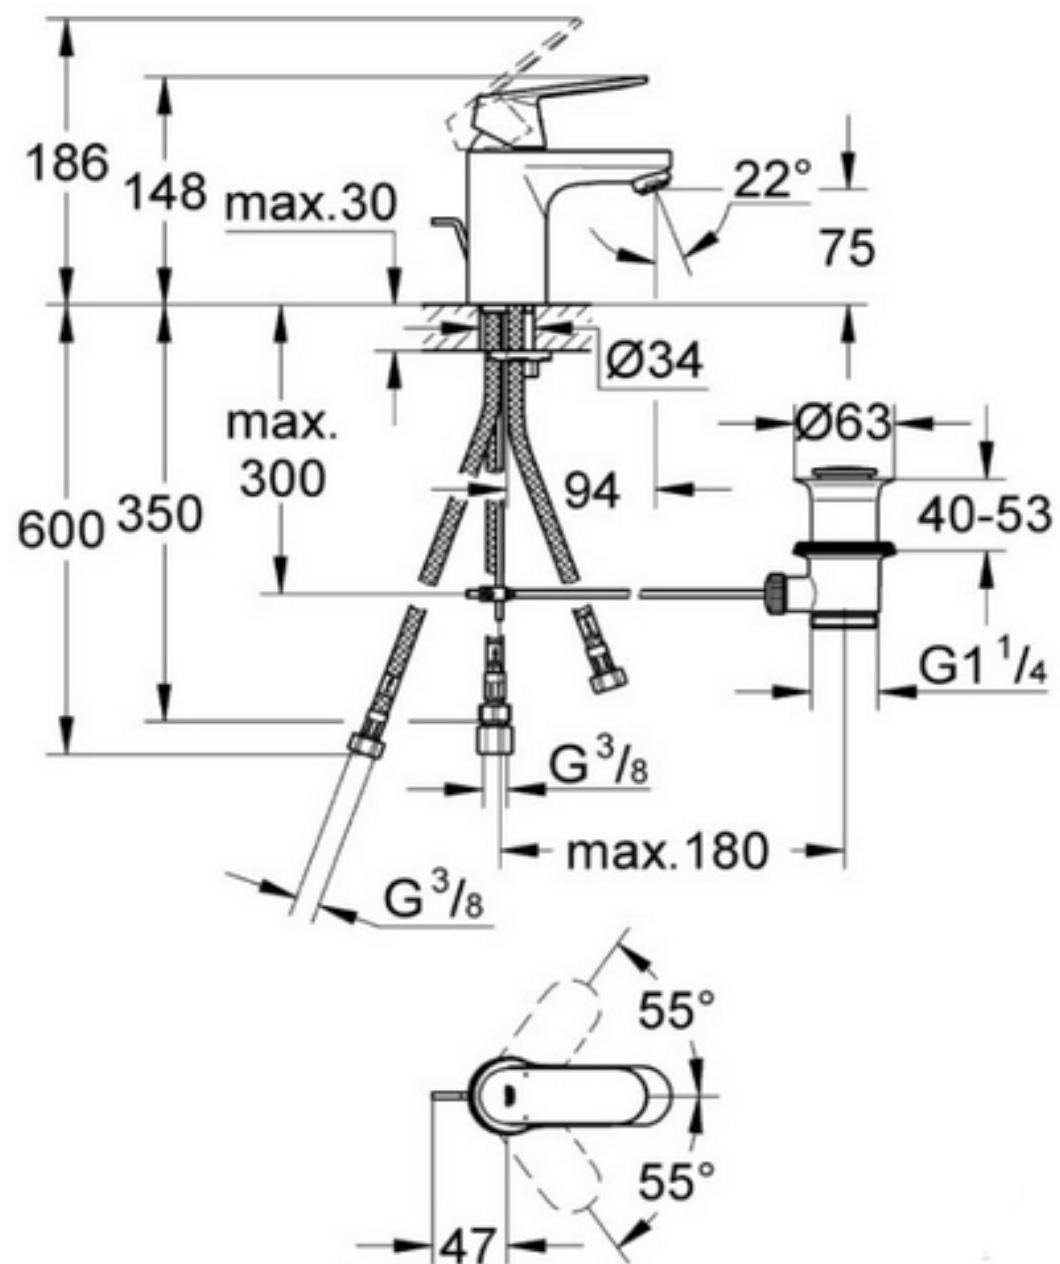

Grohe Eurosmart Cosmopolitan enoročna
armatura za umivalnik - trocevka