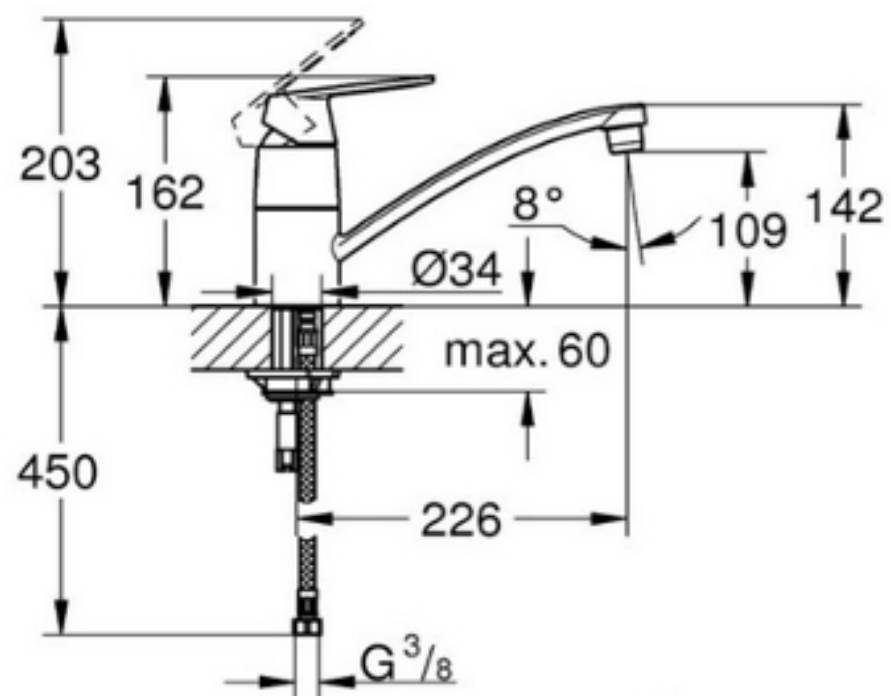

Grohe Eurosmart Cosmopolitan enoročna
armatura za korito - trocevka