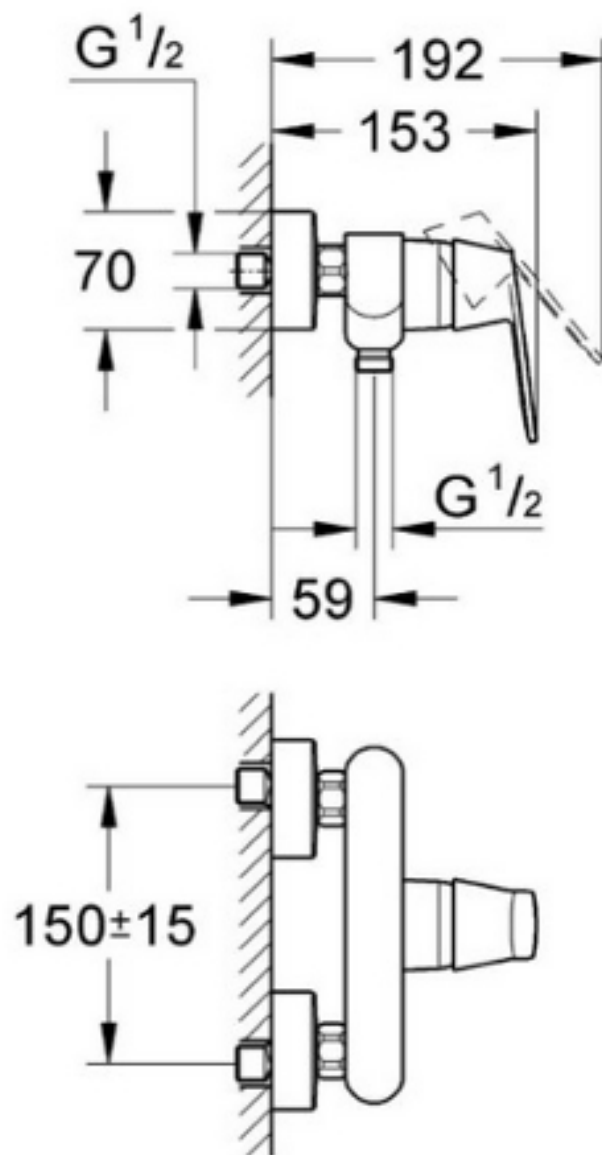

Grohe Eurosmart Cosmopolitan enoročna
armatura za tuš