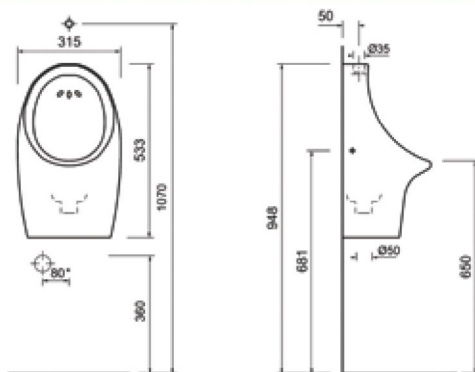

# KERAMIKA CREAVIT

A060066

**Talna školjka z iztokom v tla**

A060065

**Viseča školjka**

A060070

**Kljunasti pisoar**

A060071

**Ovalni pisoar**

\*Pozicija sifona je lahko 80 mm levo ali desno od sredine pisoarja.

A060069

**Talni bide**

A060845

**Viseči bide**

A060067

**Umivalnik 464×371 mm**

A063056

**Umivalnik 508×404 mm**

A060068

**Umivalnik 600×452 mm**

**Nadgradni umivalnik**

A060846 **600×500 mm**

A060847 **700×500 mm**