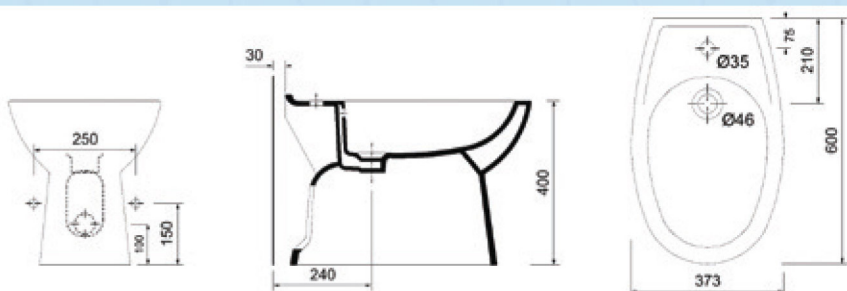

**Ovalni pisoar**

\*Pozicija sifona je lahko 80 mm levo ali desno od sredine pisoarja.

A060069

**Talni bide**

A060845

**Viseči bide**

A060067

**Umivalnik 464×371 mm**

A063056

**Umivalnik 508×404 mm**

A060068

**Umivalnik 600×452 mm**

**Nadgradni umivalnik**

A060846 **600×500 mm**

A060847 **700×500 mm**