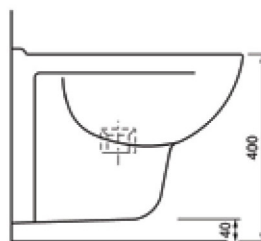

**Ovalni pisoar**

\*Pozicija sifona je lahko 80 mm levo ali desno od sredine pisoarja.

A060069

**Talni bide**

A060845

**Viseči bide**

A060067

**Umivalnik 464×371 mm**

A063056

**Umivalnik 508×404 mm**

A060068

**Umivalnik 600×452 mm**

**Nadgradni umivalnik**

A060846 **600×500 mm**

A060847 **700×500 mm**