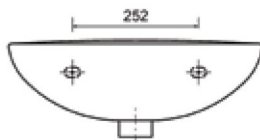

**Ovalni pisoar**

\*Pozicija sifona je lahko 80 mm levo ali desno od sredine pisoarja.

A060069

**Talni bide**

A060845

**Viseči bide**

A060067

**Umivalnik 464×371 mm**

A063056

**Umivalnik 508×404 mm**

A060068

**Umivalnik 600×452 mm**

**Nadgradni umivalnik**

A060846 **600×500 mm**

A060847 **700×500 mm**