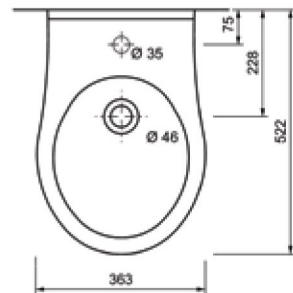

**Ovalni pisoar**

\*Pozicija sifona je lahko 80 mm levo ali desno od sredine pisoarja.

A060069

**Talni bide**

A060845

**Viseči bide**

A060067

**Umivalnik 464×371 mm**

A063056

**Umivalnik 508×404 mm**

A060068

**Umivalnik 600×452 mm**

**Nadgradni umivalnik**

A060846 **600×500 mm**

A060847 **700×500 mm**