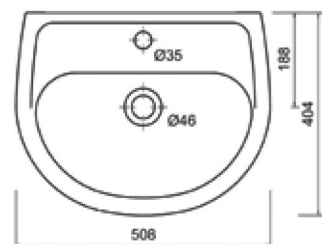

**Ovalni pisoar**

\*Pozicija sifona je lahko 80 mm levo ali desno od sredine pisoarja.

A060069

**Talni bide**

A060845

**Viseči bide**

A060067

**Umivalnik 464×371 mm**

A063056

**Umivalnik 508×404 mm**

A060068

**Umivalnik 600×452 mm**

**Nadgradni umivalnik**

A060846 **600×500 mm**

A060847 **700×500 mm**