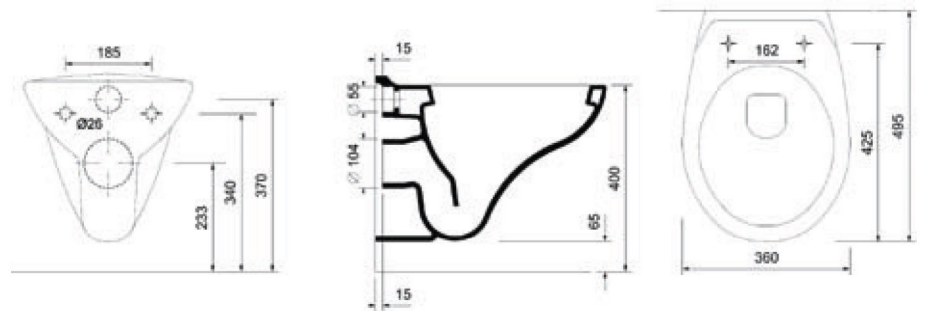

# KERAMIKA CREAVIT

A060066

**Talna školjka z iztokom v tla**

A060065

**Viseča školjka**

A060070

**Kljunasti pisoar**

A060071

**Ovalni pisoar**

\*Pozicija sifona je lahko 80 mm levo ali desno od sredine pisoarja.

A060069

**Talni bide**

A060845

**Viseči bide**

A060067

**Umivalnik 464×371 mm**

A063056

**Umivalnik 508×404 mm**

A060068

**Umivalnik 600×452 mm**

**Nadgradni umivalnik**

A060846 **600×500 mm**

A060847 **700×500 mm**