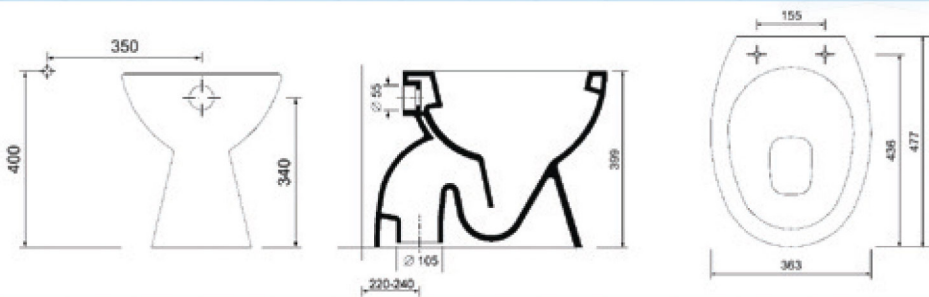

# KERAMIKA CREAVIT

A060066

**Talna školjka z iztokom v tla**

A060065

**Viseča školjka**

A060070

**Kljunasti pisoar**

A060071

**Ovalni pisoar**

\*Pozicija sifona je lahko 80 mm levo ali desno od sredine pisoarja.

A060069

**Talni bide**

A060845

**Viseči bide**

A060067

**Umivalnik 464×371 mm**

A063056

**Umivalnik 508×404 mm**

A060068

**Umivalnik 600×452 mm**

**Nadgradni umivalnik**

A060846 **600×500 mm**

A060847 **700×500 mm**