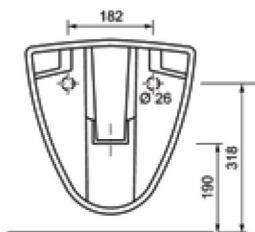

**Ovalni pisoar**

\*Pozicija sifona je lahko 80 mm levo ali desno od sredine pisoarja.

A060069

**Talni bide**

A060845

**Viseči bide**

A060067

**Umivalnik 464×371 mm**

A063056

**Umivalnik 508×404 mm**

A060068

**Umivalnik 600×452 mm**

**Nadgradni umivalnik**

A060846 **600×500 mm**

A060847 **700×500 mm**