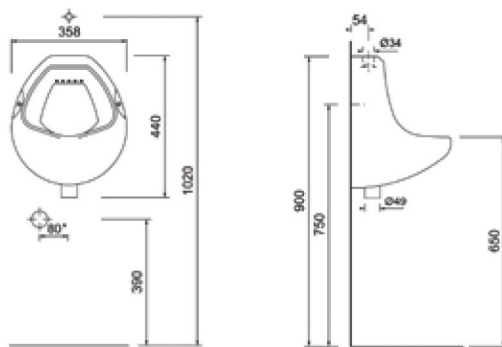

# KERAMIKA CREAVIT

A060066

**Talna školjka z iztokom v tla**

A060065

**Viseča školjka**

A060070

**Kljunasti pisoar**

A060071

**Ovalni pisoar**

\*Pozicija sifona je lahko 80 mm levo ali desno od sredine pisoarja.

A060069

**Talni bide**

A060845

**Viseči bide**

A060067

**Umivalnik 464×371 mm**

A063056

**Umivalnik 508×404 mm**

A060068

**Umivalnik 600×452 mm**

**Nadgradni umivalnik**

A060846 **600×500 mm**

A060847 **700×500 mm**