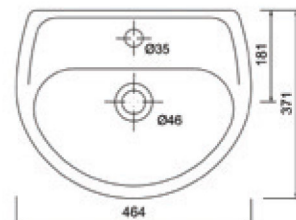

**Ovalni pisoar**

\*Pozicija sifona je lahko 80 mm levo ali desno od sredine pisoarja.

A060069

**Talni bide**

A060845

**Viseči bide**

A060067

**Umivalnik 464×371 mm**

A063056

**Umivalnik 508×404 mm**

A060068

**Umivalnik 600×452 mm**

**Nadgradni umivalnik**

A060846 **600×500 mm**

A060847 **700×500 mm**