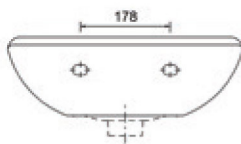

**Ovalni pisoar**

\*Pozicija sifona je lahko 80 mm levo ali desno od sredine pisoarja.

A060069

**Talni bide**

A060845

**Viseči bide**

A060067

**Umivalnik 464×371 mm**

A063056

**Umivalnik 508×404 mm**

A060068

**Umivalnik 600×452 mm**

**Nadgradni umivalnik**

A060846 **600×500 mm**

A060847 **700×500 mm**