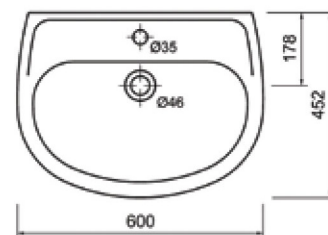

**Ovalni pisoar**

\*Pozicija sifona je lahko 80 mm levo ali desno od sredine pisoarja.

A060069

**Talni bide**

A060845

**Viseči bide**

A060067

**Umivalnik 464×371 mm**

A063056

**Umivalnik 508×404 mm**

A060068

**Umivalnik 600×452 mm**

**Nadgradni umivalnik**

A060846 **600×500 mm**

A060847 **700×500 mm**