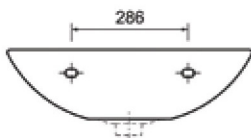

Nadgradni umivalnik

A060846 **600×500 mm**

A060847 **700×500 mm**