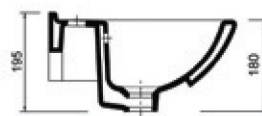

**Ovalni pisoar**

\*Pozicija sifona je lahko 80 mm levo ali desno od sredine pisoarja.

A060069

**Talni bide**

A060845

**Viseči bide**

A060067

**Umivalnik 464×371 mm**