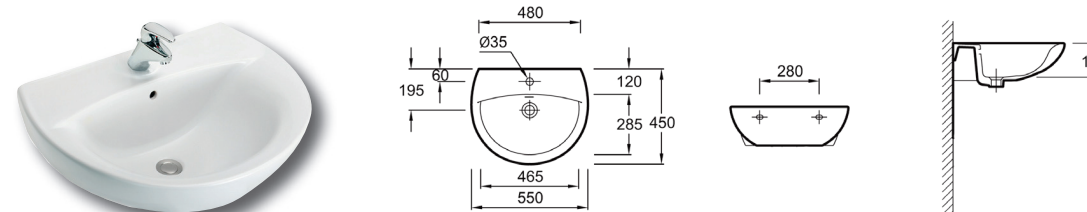

A077478
Umivalnik
550 x 450 mm