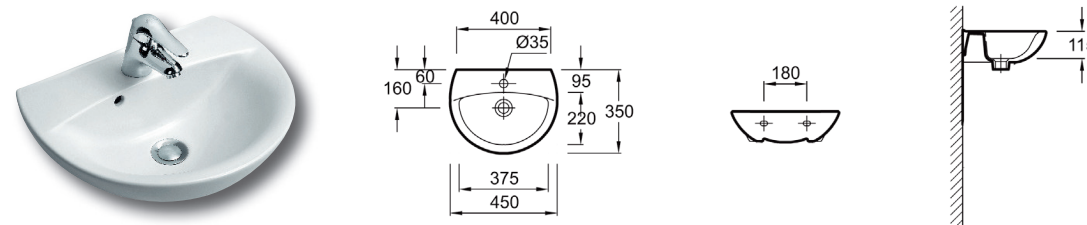

KERAMIKA KOHLER REACH

A077500
WC školjka
viseča, CLEAN

A077501
WC deska
avtomatska

A077499
Bide viseči

A077496
Umivalnik 600 x 490 mm

A077497
Obešalo za brisače

A077498
Polnoga za umivalnik

A077495
Umivalnik dvojni
1200 x 500 mm

KERAMIKA KOHLER PATIO

A077483
WC školjka
talna simplon

A077484
WC deska

A077482
WC školjka
talna baltik

A077484
WC deska

A077480
WC školjka
viseča

A077481
WC deska
avtomatska

A077486
Bide talni

A077485
Bide viseči

A077479
Umivalnik
450 x 350 mm

A077478
Umivalnik
550 x 450 mm

A077477
Umivalnik
600 x 470 mm

A077487
Pisoar s sifonom