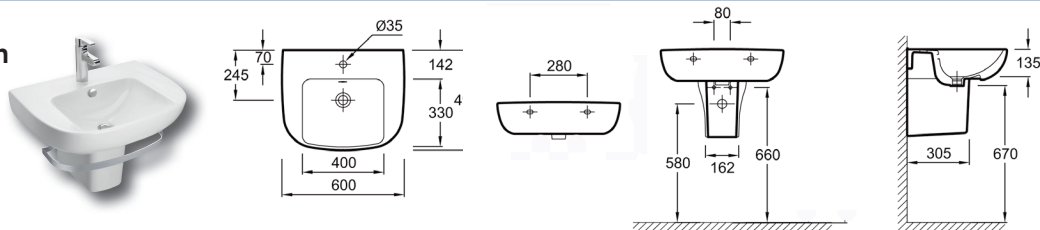

KERAMIKA KOHLER REACH

A077500
WC školjka
viseča, CLEAN

A077501
WC deska
avtomatska

A077499
Bide viseči

A077496
Umivalnik 600 x 490 mm

A077497
Obešalo za brisače

A077498
Polnoga za umivalnik

A077495
Umivalnik dvojni
1200 x 500 mm

KERAMIKA KOHLER PATIO

A077483
WC školjka
talna simplon

A077484
WC deska

A077482
WC školjka
talna baltik

A077484
WC deska

A077480
WC školjka
viseča

A077481
WC deska
avtomatska

A077486
Bide talni