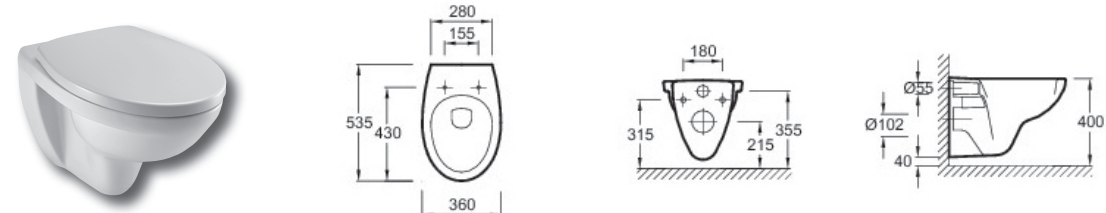

KERAMIKA KOHLER REACH

A077500
WC školjka
viseča, CLEAN

A077501
WC deska
avtomatska

A077499
Bide viseči

A077496
Umivalnik 600 x 490 mm

A077497
Obešalo za brisače

A077498
Polnoga za umivalnik

A077495
Umivalnik dvojni
1200 x 500 mm

KERAMIKA KOHLER PATIO

A077483
WC školjka
talna simplon

A077484
WC deska

A077482
WC školjka
talna baltik

A077484
WC deska

A077480
WC školjka
viseča

A077481
WC deska
avtomatska

A077486
Bide talni

A077485
Bide viseči

A077479
Umivalnik
450 x 350 mm

A077478
Umivalnik
550 x 450 mm

A077477
Umivalnik
600 x 470 mm

A077487
Pisoar s sifonom