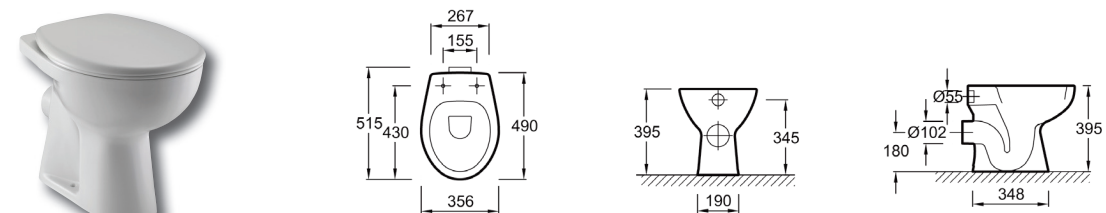

KERAMIKA KOHLER REACH

A077500
WC školjka
viseča, CLEAN

A077501
WC deska
avtomatska

A077499
Bide viseči

A077496
Umivalnik 600 x 490 mm

A077497
Obešalo za brisače

A077498
Polnoga za umivalnik

A077495
Umivalnik dvojni
1200 x 500 mm

KERAMIKA KOHLER PATIO

A077483
WC školjka
talna simplon

A077484
WC deska

A077482
WC školjka
talna baltik

A077484
WC deska

A077480
WC školjka
viseča

A077481
WC deska
avtomatska

A077486
Bide talni

A077485
Bide viseči

A077479
Umivalnik
450 x 350 mm

A077478
Umivalnik
550 x 450 mm

A077477
Umivalnik
600 x 470 mm

A077487
Pisoar s sifonom