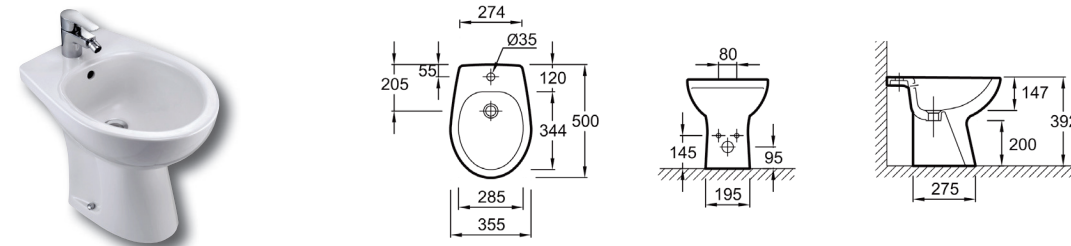

KERAMIKA KOHLER REACH

A077500
WC školjka
viseča, CLEAN

A077501
WC deska
avtomatska

A077499
Bide viseči

A077496
Umivalnik 600 x 490 mm

A077497
Obešalo za brisače

A077498
Polnoga za umivalnik

A077495
Umivalnik dvojni
1200 x 500 mm

KERAMIKA KOHLER PATIO

A077483
WC školjka
talna simplon

A077484
WC deska

A077482
WC školjka
talna baltik

A077484
WC deska

A077480
WC školjka
viseča

A077481
WC deska
avtomatska

A077486
Bide talni