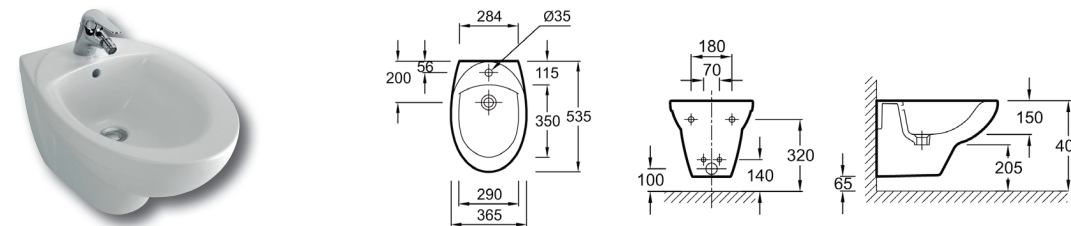

A077485
Bide viseči