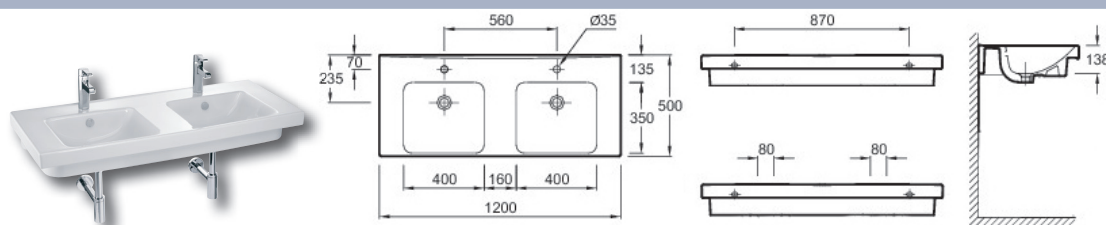

KERAMIKA KOHLER REACH

A077500
WC školjka
viseča, CLEAN

A077501
WC deska
avtomatska

A077499
Bide viseči

A077496
Umivalnik 600 x 490 mm

A077497
Obešalo za brisače

A077498
Polnoga za umivalnik

A077495
Umivalnik dvojni
1200 x 500 mm

KERAMIKA KOHLER PATIO

A077483
WC školjka
talna simplon

A077484
WC deska

A077482
WC školjka
talna baltik

A077484
WC deska

A077480
WC školjka
viseča

A077481
WC deska
avtomatska

A077486
Bide talni

A077485
Bide viseči

A077479
Umivalnik
450 x 350 mm

A077478
Umivalnik
550 x 450 mm

A077477
Umivalnik
600 x 470 mm

A077487
Pisoar s sifonom