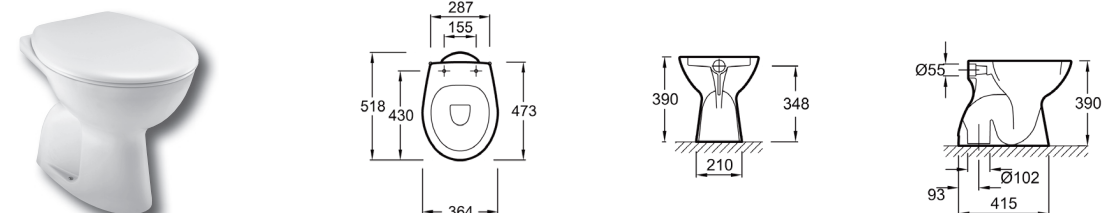

KERAMIKA KOHLER REACH

A077500
WC školjka
viseča, CLEAN

A077501
WC deska
avtomatska

A077499
Bide viseči

A077496
Umivalnik 600 x 490 mm

A077497
Obešalo za brisače

A077498
Polnoga za umivalnik

A077495
Umivalnik dvojni
1200 x 500 mm

KERAMIKA KOHLER PATIO

A077483
WC školjka
talna simplon

A077484
WC deska

A077482
WC školjka
talna baltik

A077484
WC deska

A077480
WC školjka
viseča

A077481
WC deska
avtomatska

A077486
Bide talni

A077485
Bide viseči

A077479
Umivalnik
450 x 350 mm

A077478
Umivalnik
550 x 450 mm

A077477
Umivalnik
600 x 470 mm

A077487
Pisoar s sifonom