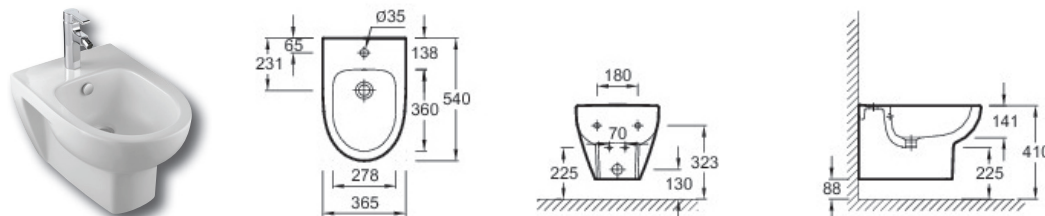

KERAMIKA KOHLER REACH

A077500
WC školjka
viseča, CLEAN

A077501
WC deska
avtomatska

A077499
Bide viseči

A077496
Umivalnik 600 x 490 mm

A077497
Obešalo za brisače

A077498
Polnoga za umivalnik

A077495
Umivalnik dvojni
1200 x 500 mm

KERAMIKA KOHLER PATIO

A077483
WC školjka
talna simplon

A077484
WC deska

A077482
WC školjka
talna baltik

A077484
WC deska

A077480
WC školjka
viseča

A077481
WC deska
avtomatska

A077486
Bide talni

A077485
Bide viseči

A077479
Umivalnik
450 x 350 mm

A077478
Umivalnik
550 x 450 mm

A077477
Umivalnik
600 x 470 mm

A077487
Pisoar s sifonom