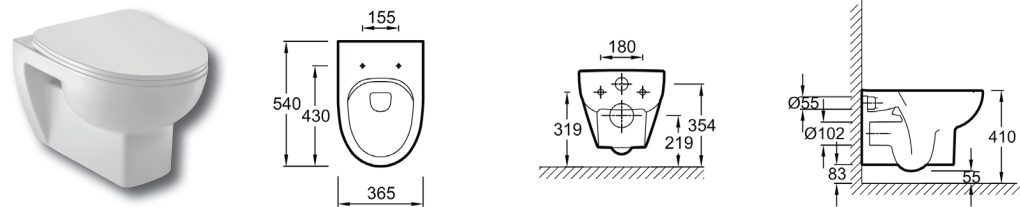

KERAMIKA KOHLER REACH

A077500
WC školjka
viseča, CLEAN

A077501
WC deska
avtomatska

A077499
Bide viseči

A077496
Umivalnik 600 x 490 mm

A077497
Obešalo za brisače

A077498
Polnoga za umivalnik

A077495
Umivalnik dvojni
1200 x 500 mm

KERAMIKA KOHLER PATIO

A077483
WC školjka
talna simplon

A077484
WC deska

A077482
WC školjka
talna baltik

A077484
WC deska

A077480
WC školjka
viseča

A077481
WC deska
avtomatska

A077486
Bide talni

A077485
Bide viseči

A077479
Umivalnik
450 x 350 mm

A077478
Umivalnik
550 x 450 mm

A077477
Umivalnik
600 x 470 mm

A077487
Pisoar s sifonom