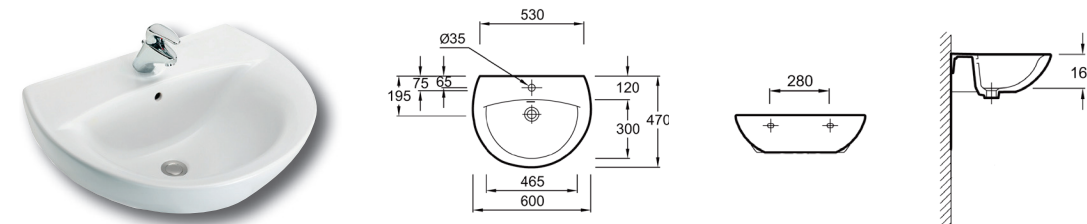

KERAMIKA KOHLER REACH

A077500
WC školjka
viseča, CLEAN

A077501
WC deska
avtomatska

A077499
Bide viseči

A077496
Umivalnik 600 x 490 mm

A077497
Obešalo za brisače

A077498
Polnoga za umivalnik

A077495
Umivalnik dvojni
1200 x 500 mm

KERAMIKA KOHLER PATIO

A077483
WC školjka
talna simplon

A077484
WC deska

A077482
WC školjka
talna baltik

A077484
WC deska

A077480
WC školjka
viseča

A077481
WC deska
avtomatska

A077486
Bide talni

A077485
Bide viseči

A077479
Umivalnik
450 x 350 mm

A077478
Umivalnik
550 x 450 mm

A077477
Umivalnik
600 x 470 mm

A077487
Pisoar s sifonom