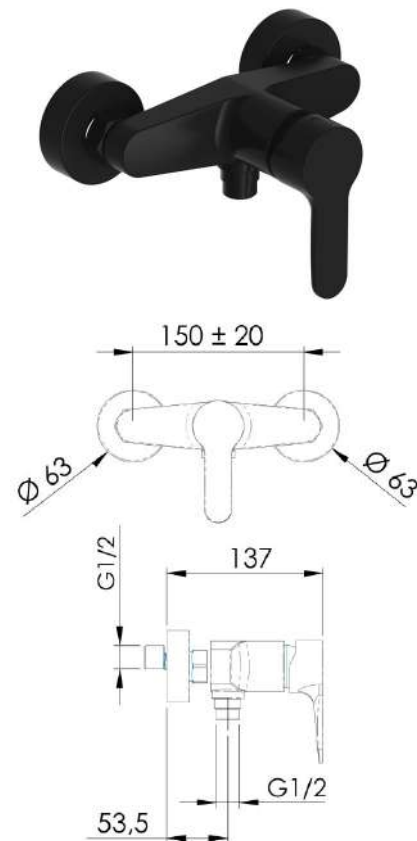

REMER ČRNA KOLEKCIJA

WINNER BLACK

REMER
RUBINETTERIE

Armatura za umivalnik

A102669
Z zgornjim delom sifona

Armatura za tuš

A102670

Armatura za kad

A102671

Tuš ročka

A102672
S štirimi funkcijami

Tuš cev

A102673

Držalo za tuš ročko

A102674

Slike in skice so simbolične. Morebitne napake niso izključene. Pridržujemo si pravico do sprememb.