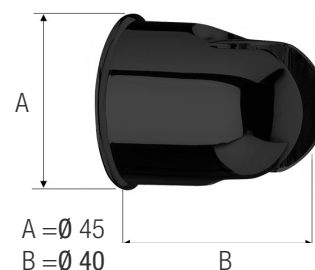

REMER ČRNA KOLEKCIJA

WINNER BLACK

REMER
RUBINETTERIE

Armatura za umivalnik

A102669
Z zgornjim delom sifona

Armatura za tuš

A102670

Armatura za kad

A102671

Tuš ročka

A102672
S štirimi funkcijami

Tuš cev

A102673

Držalo za tuš ročko

A102674

Slike in skice so simbolične. Morebitne napake niso izključene. Pridržujemo si pravico do sprememb.