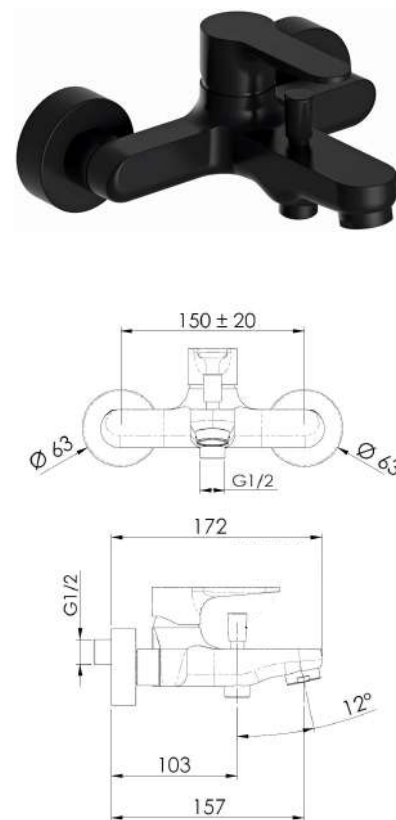

REMER ČRNA KOLEKCIJA

WINNER BLACK

REMER
RUBINETTERIE

Armatura za umivalnik

A102669
Z zgornjim delom sifona

Armatura za tuš

A102670

Armatura za kad

A102671

Tuš ročka

A102672
S štirimi funkcijami

Tuš cev

A102673

Držalo za tuš ročko

A102674

Slike in skice so simbolične. Morebitne napake niso izključene. Pridržujemo si pravico do sprememb.