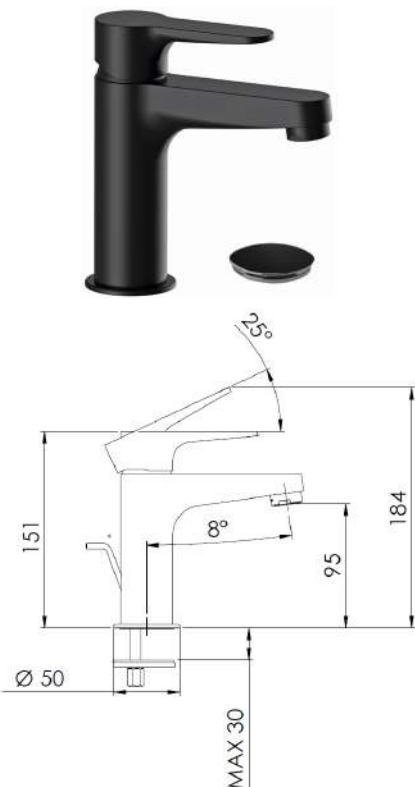

REMER ČRNA KOLEKCIJA

WINNER BLACK

REMER
RUBINETTERIE

Armatura za umivalnik

A102669
Z zgornjim delom sifona

Armatura za tuš

A102670

Armatura za kad

A102671

Tuš ročka

A102672
S štirimi funkcijami

Tuš cev

A102673

Držalo za tuš ročko

A102674

Slike in skice so simbolične. Morebitne napake niso izključene. Pridržujemo si pravico do sprememb.