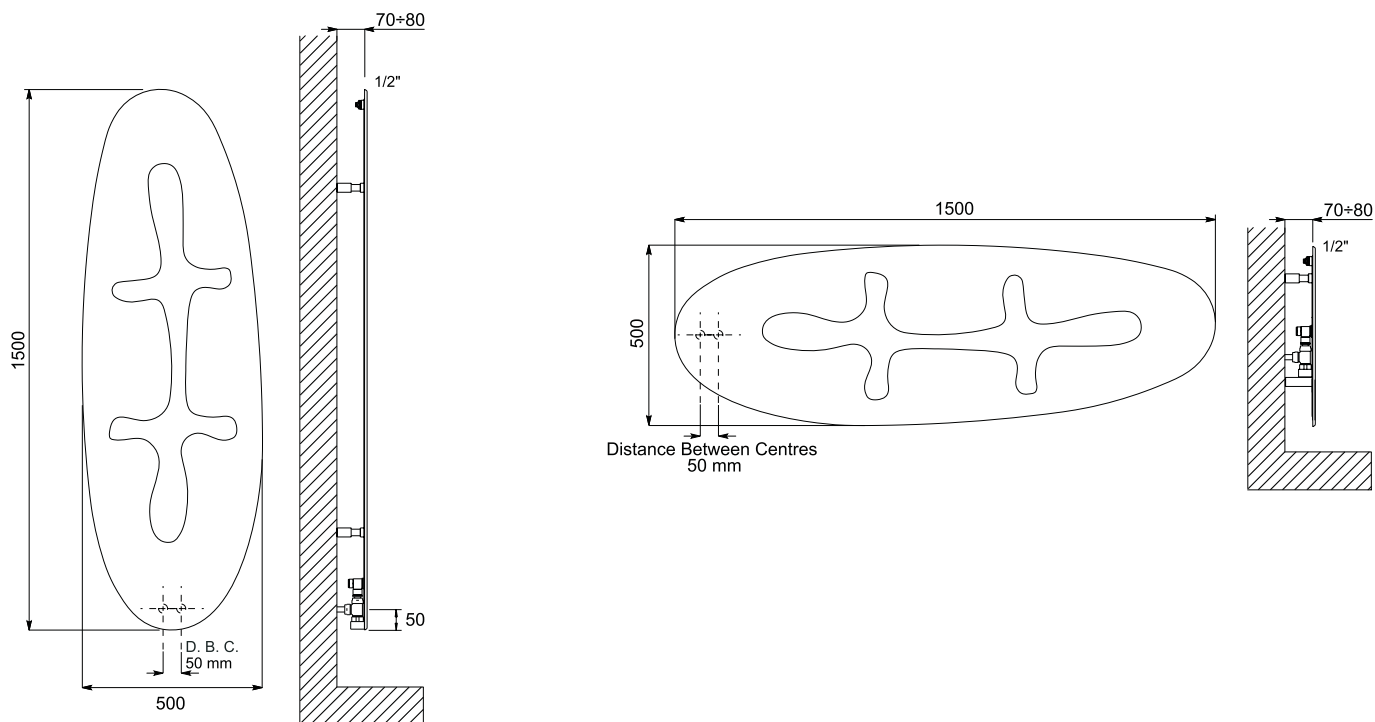

Barva: F20 - Milky

JUNGLE

Maks. obratovalni tlak: 5 bar
Maks. obratovalna temperatura: 95 °C
Na voljo za centralno ogrevanje.

Design: Mariano Moroni

Material:

- samostojni jekleni grelni elementi, prašno barvani, debelina 10 mm

Barva: F03 - Metal Antracite

JUNGLE

Št. artikla	Višina	Dolžina	Cena	Center	Teža	Kopaciteta	Toplotna moč $\Delta t = 50\text{ }^{\circ}\text{C}$	
	[mm]	[mm]	€	[mm]	[Kg]	[lt]	Watt	Kcal/h
3540806100060	1500	500	767,00	50	19	1	549	472
3540806100065	500	1500	767,00	50	19	1	549	472

JUNGLE CONTROL

Št. artikla	Višina	Dolžina	Cena	Center	Teža	Kopaciteta	Toplotna moč $\Delta t = 50\text{ }^{\circ}\text{C}$	
	[mm]	[mm]	€	[mm]	[Kg]	[lt]	Watt	Kcal/h
3540806100070	1500	500	844,00	50	19	1	549	472
3540806100075	500	1500	844,00	50	19	1	549	472