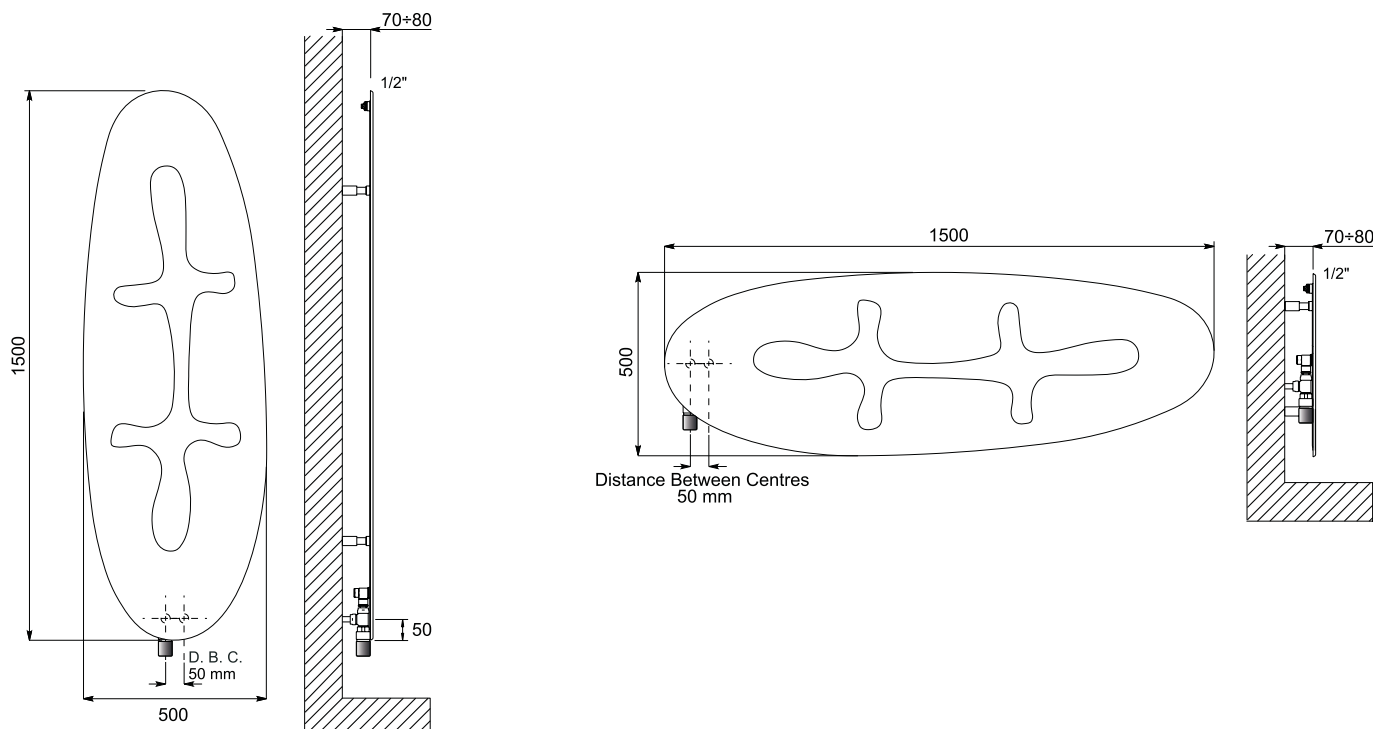

Barva: F20 - Milky

JUNGLE

Maks. obratovalni tlak: 5 bar
Maks. obratovalna temperatura: 95 °C
Na voljo za centralno ogrevanje.

Design: Mariano Moroni

Material:

- samostojni jekleni grelni elementi, prašno barvani, debelina 10 mm

Barva: F03 - Metal Antracite

JUNGLE

Št. artikla	Višina	Dolžina	Cena	Center	Teža	Kopaciteta	Toplotna moč $\Delta t = 50\text{ }^{\circ}\text{C}$	
	[mm]	[mm]	€	[mm]	[Kg]	[lt]	Watt	Kcal/h
3540806100060	1500	500	767,00	50	19	1	549	472
3540806100065	500	1500	767,00	50	19	1	549	472

JUNGLE CONTROL

Št. artikla	Višina	Dolžina	Cena	Center	Teža	Kopaciteta	Toplotna moč $\Delta t = 50\text{ }^{\circ}\text{C}$	
	[mm]	[mm]	€	[mm]	[Kg]	[lt]	Watt	Kcal/h
3540806100070	1500	500	844,00	50	19	1	549	472
3540806100075	500	1500	844,00	50	19	1	549	472