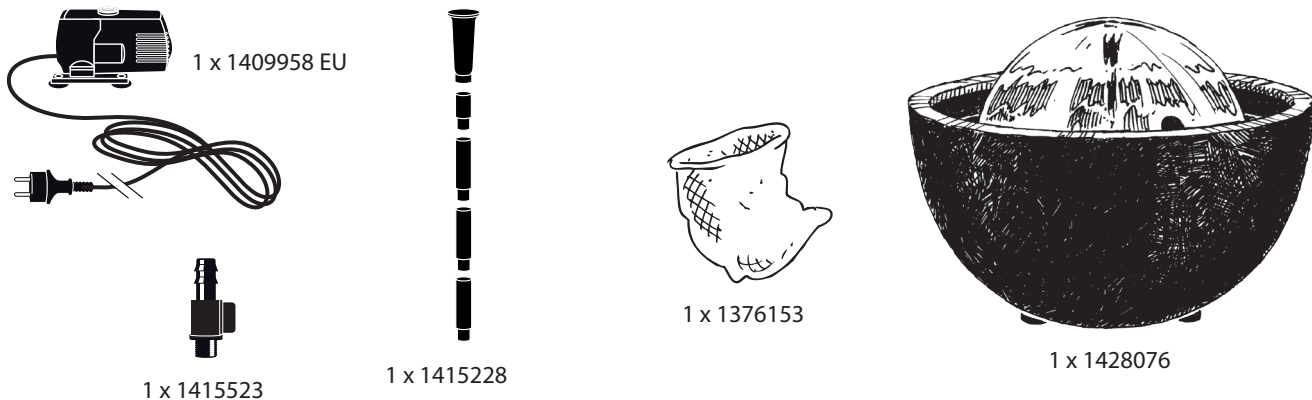

~ Mini Pond Black Round ~

Contents / Inhalt / Contenu / Inhoud:

- During severe frost switch off the pump, remove ornament and pump!
- Bei strengem Frost sollte das Set aus geschaltet sowie das Deko-Element und Pumpe entfernt werden!
- Tijdens strenge vorst set uit schakelen, ornament en pomp verwijderen!
- Protégez votre fontaine décorative et mettez votre pompe à l'arrêt pendant la période d'hiver.