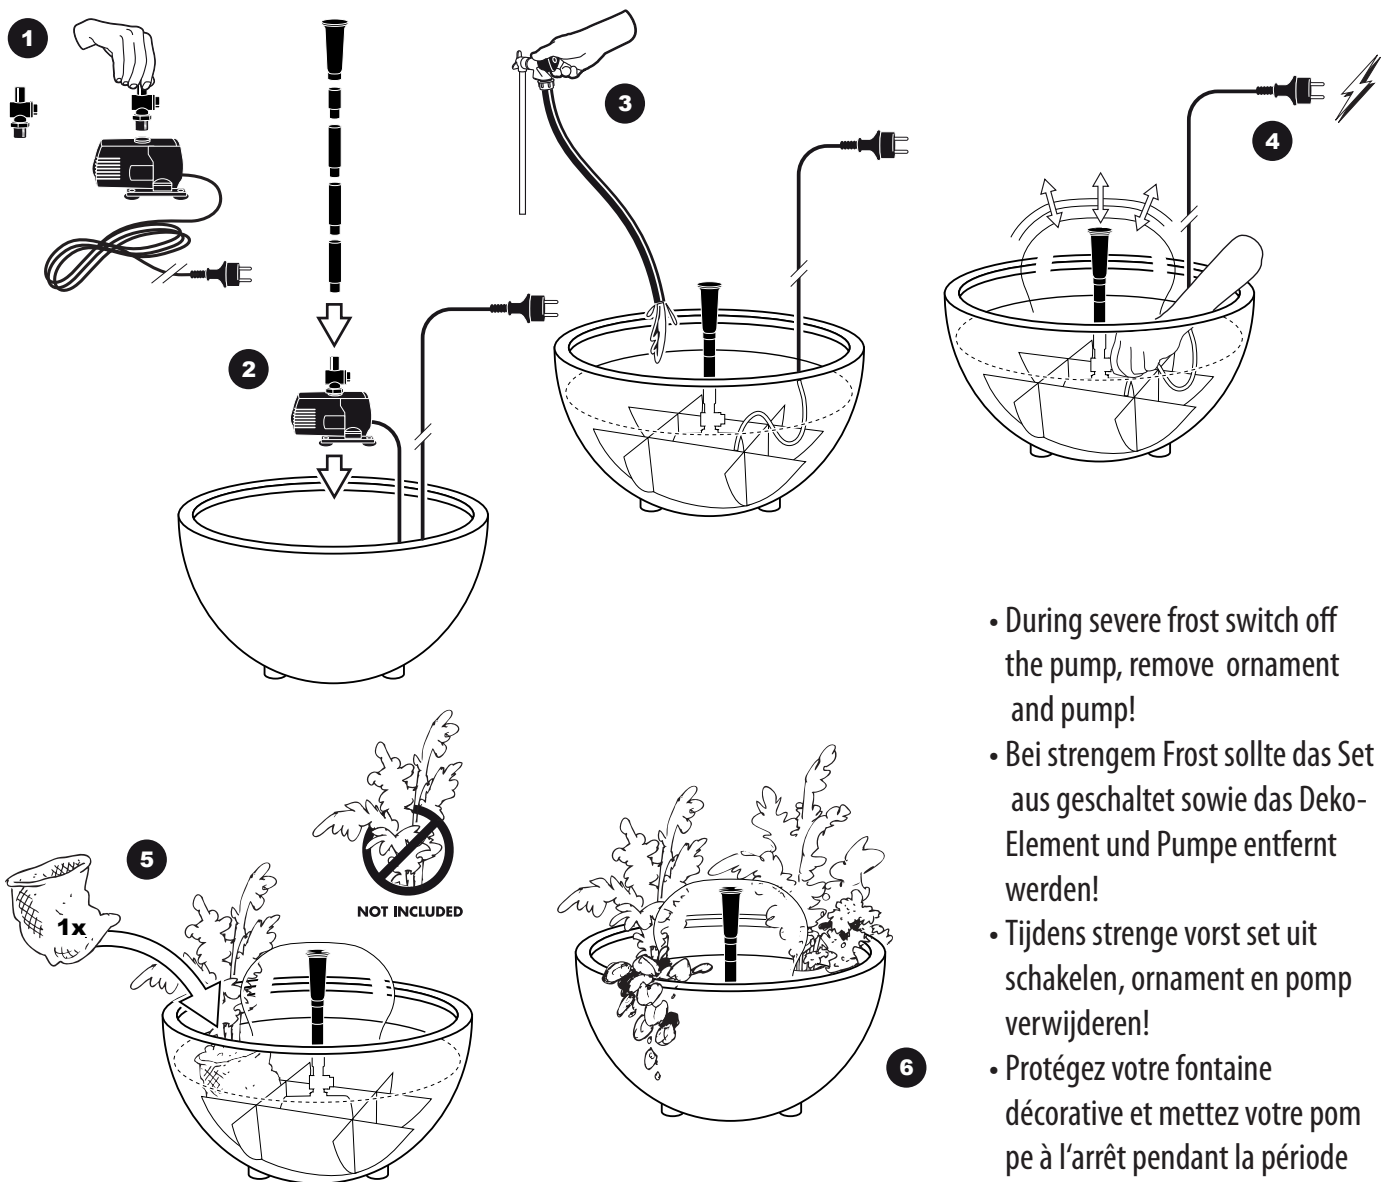

~ Mini Pond Black Round ~

Contents / Inhalt / Contenu / Inhoud:

- During severe frost switch off the pump, remove ornament and pump!
- Bei strengem Frost sollte das Set aus geschaltet sowie das Deko-Element und Pumpe entfernt werden!
- Tijdens strenge vorst set uit schakelen, ornament en pomp verwijderen!
- Protégez votre fontaine décorative et mettez votre pompe à l'arrêt pendant la période d'hiver.