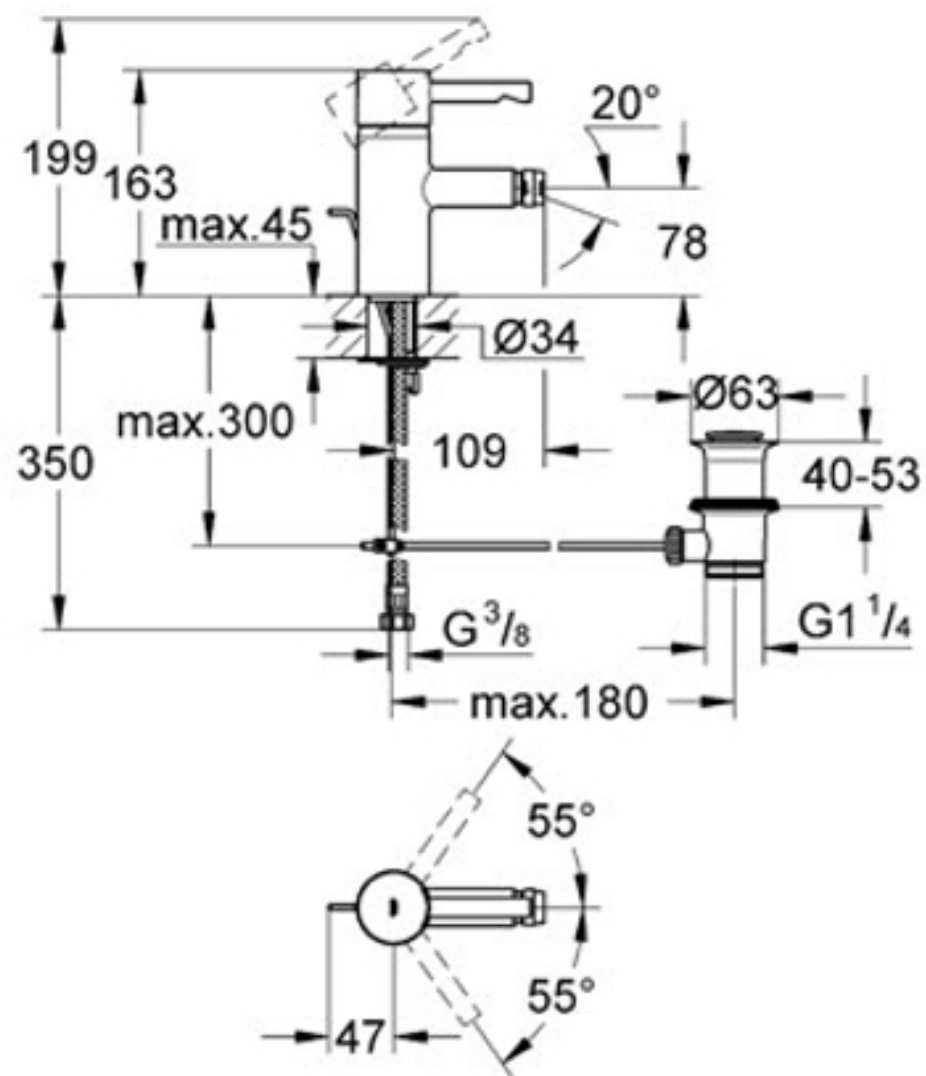

Grohe Essence New enoročna
armatura za umivalnik

Grohe Essence New enoročna armatura za umivalnik - U izliv

Grohe Essence New enoročna
armatura za bide

Grohe Essence New enoročna
armatura za kad

Grohe Essence New enoročna
armatura za tuš