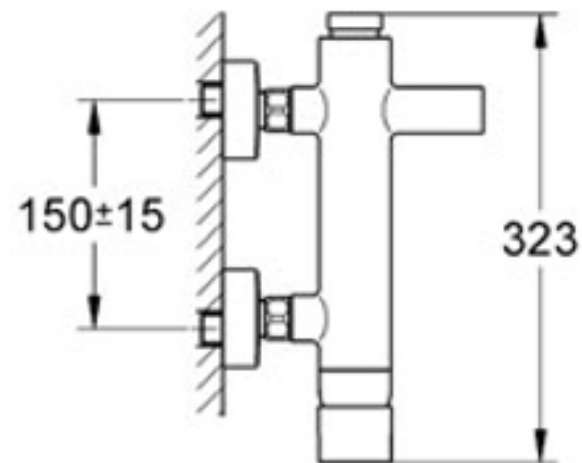

Grohe Essence New enoročna
armatura za umivalnik

Grohe Essence New enoročna armatura za umivalnik - U izliv

Grohe Essence New enoročna
armatura za bide

Grohe Essence New enoročna
armatura za kad

Grohe Essence New enoročna
armatura za tuš