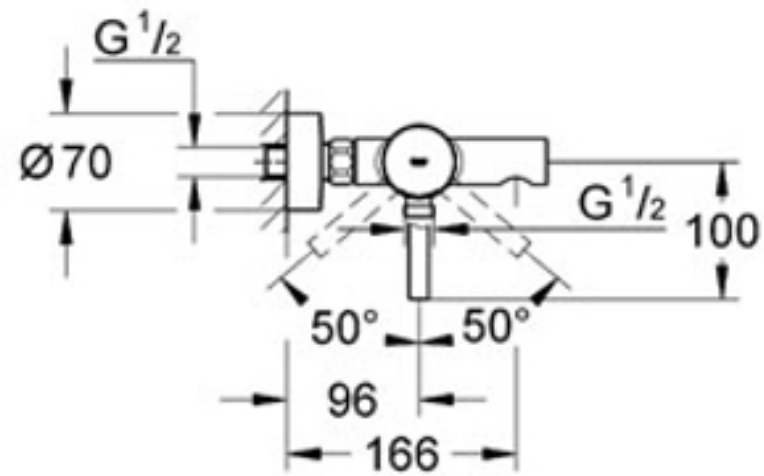

Grohe Essence New enoročna
armatura za umivalnik

Grohe Essence New enoročna armatura za umivalnik - U izliv

Grohe Essence New enoročna
armatura za bide

Grohe Essence New enoročna
armatura za kad

Grohe Essence New enoročna
armatura za tuš