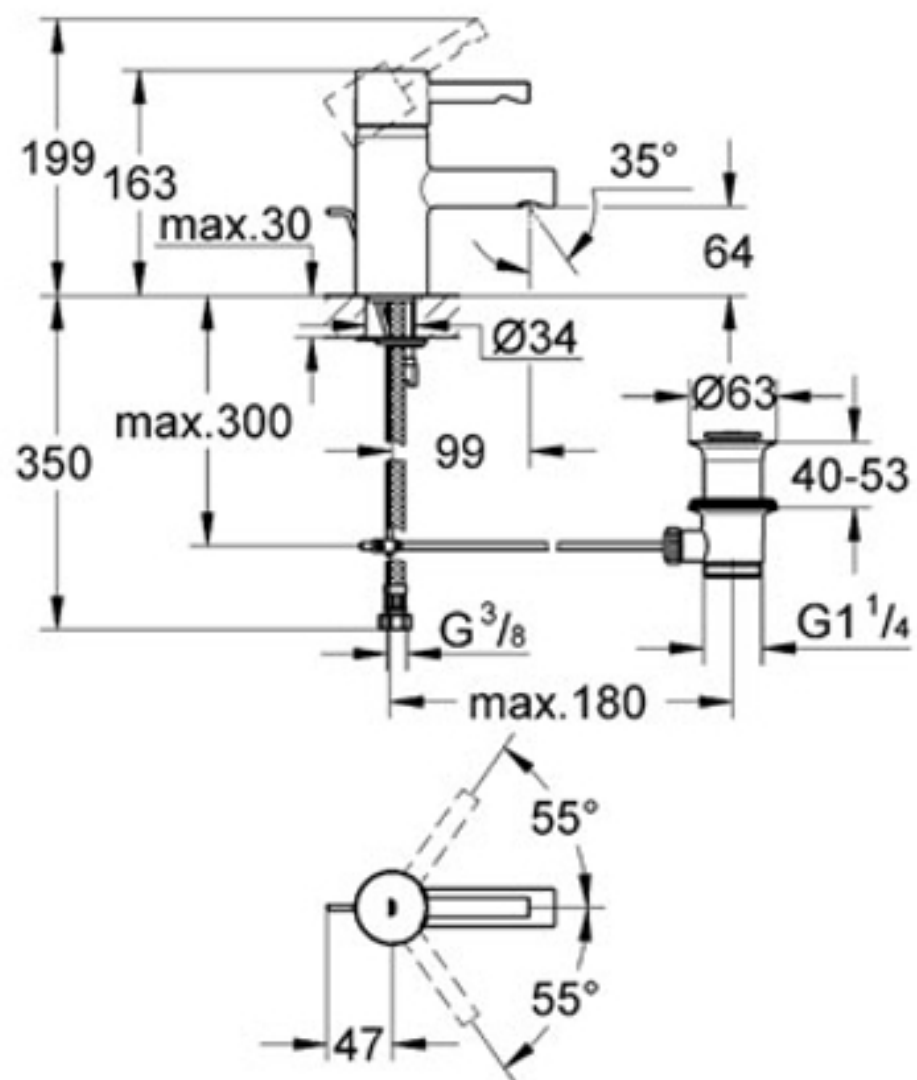

Grohe Essence New enoročna
armatura za umivalnik

Grohe Essence New enoročna armatura za umivalnik - U izliv

Grohe Essence New enoročna
armatura za bide

Grohe Essence New enoročna
armatura za kad

Grohe Essence New enoročna
armatura za tuš