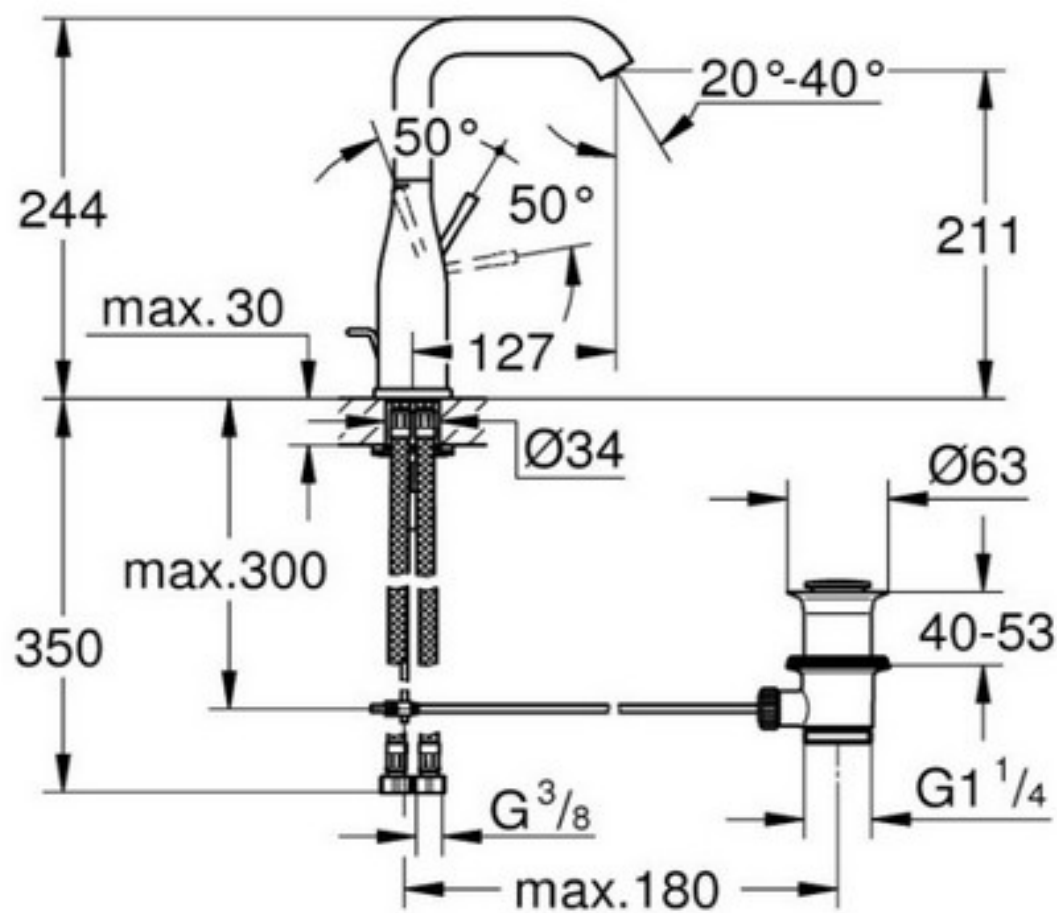

Grohe Essence New enoročna
armatura za umivalnik

Grohe Essence New enoročna armatura za umivalnik - U izliv

Grohe Essence New enoročna
armatura za bide

Grohe Essence New enoročna
armatura za kad

Grohe Essence New enoročna
armatura za tuš