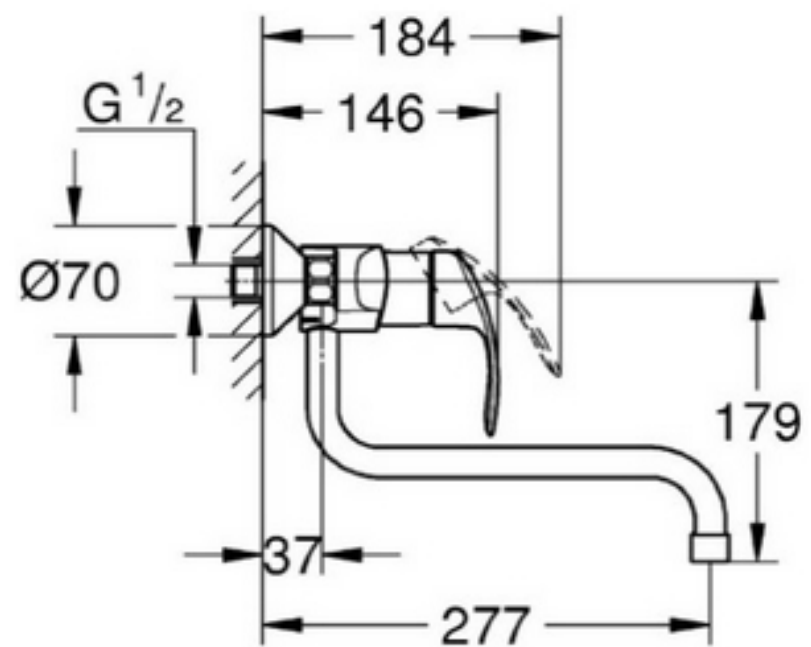

Grohe Eurosmart New enoročna
armatura za korito