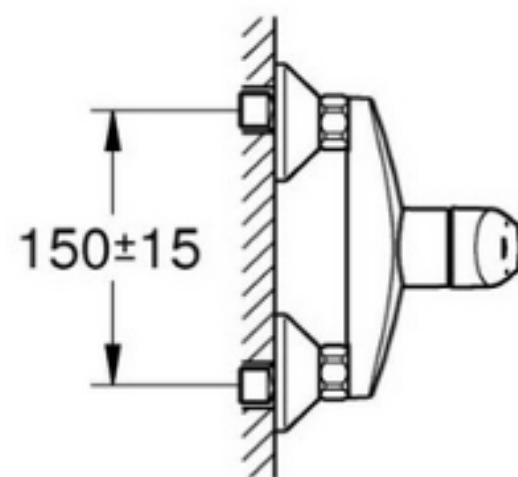

Grohe Eurosmart New enoročna armatura za umivalnik

Grohe Eurosmart New enoročna
armatura za umivalnik - višja

Grohe Eurosmart New enoročná
armatura za tuš

Grohe Eurosmart New enoročna
armatura za kad

Grohe Eurosmart New enoročna armatura za bide