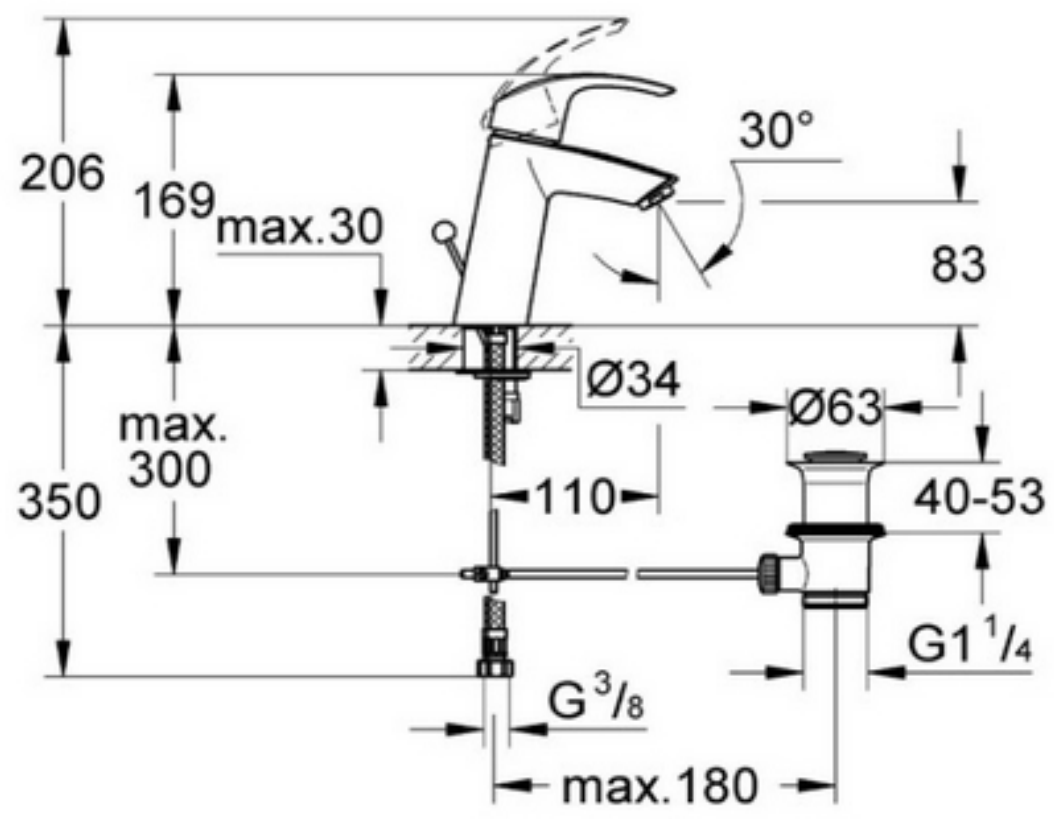

Grohe Eurosmart New enoročna armatura za umivalnik

Grohe Eurosmart New enoročna
armatura za umivalnik - višja

Grohe Eurosmart New enoročná
armatura za tuš

Grohe Eurosmart New enoročna
armatura za kad

Grohe Eurosmart New enoročna armatura za bide

Grohe Eurosmart New enoročna
armatura za korito

Grohe Eurosmart New enoročna
armatura za korito

Grohe Eurosmart New enoročna armatura za korito