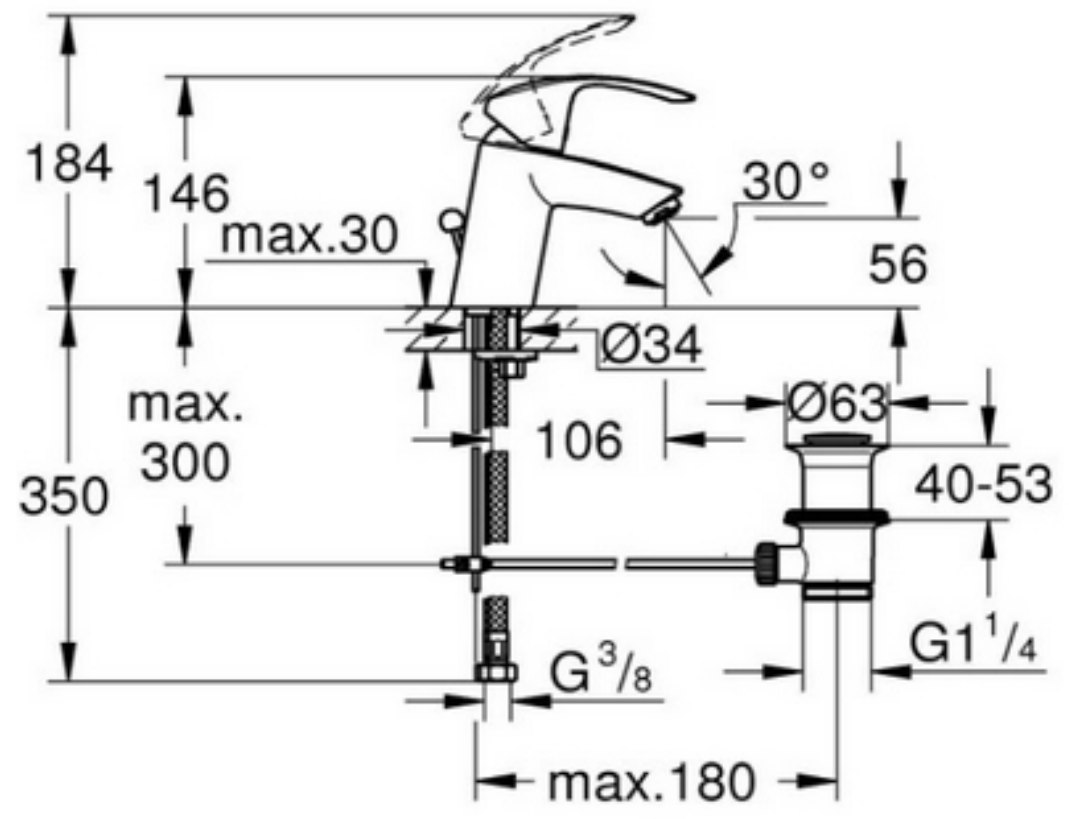

Grohe Eurosmart New enoročna armatura za umivalnik

Grohe Eurosmart New enoročna
armatura za umivalnik - višja

Grohe Eurosmart New enoročná
armatura za tuš

Grohe Eurosmart New enoročna
armatura za kad

Grohe Eurosmart New enoročna armatura za bide

Grohe Eurosmart New enoročna
armatura za korito

Grohe Eurosmart New enoročna
armatura za korito

Grohe Eurosmart New enoročna armatura za korito