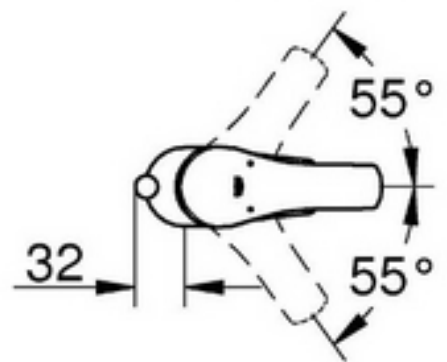

Grohe Eurosmart New enoročna armatura za umivalnik

Grohe Eurosmart New enoročna
armatura za umivalnik - višja

Grohe Eurosmart New enoročná
armatura za tuš

Grohe Eurosmart New enoročna
armatura za kad

Grohe Eurosmart New enoročna armatura za bide