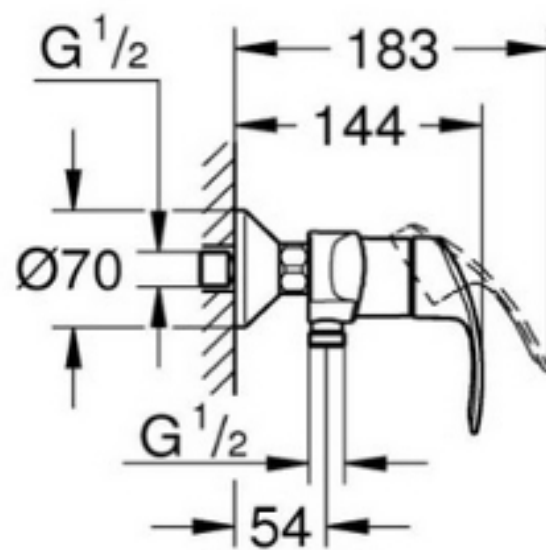

Grohe Eurosmart New enoročna armatura za umivalnik

Grohe Eurosmart New enoročna
armatura za umivalnik - višja

Grohe Eurosmart New enoročná
armatura za tuš

Grohe Eurosmart New enoročna
armatura za kad

Grohe Eurosmart New enoročna armatura za bide

Grohe Eurosmart New enoročna
armatura za korito

Grohe Eurosmart New enoročna
armatura za korito

Grohe Eurosmart New enoročna armatura za korito