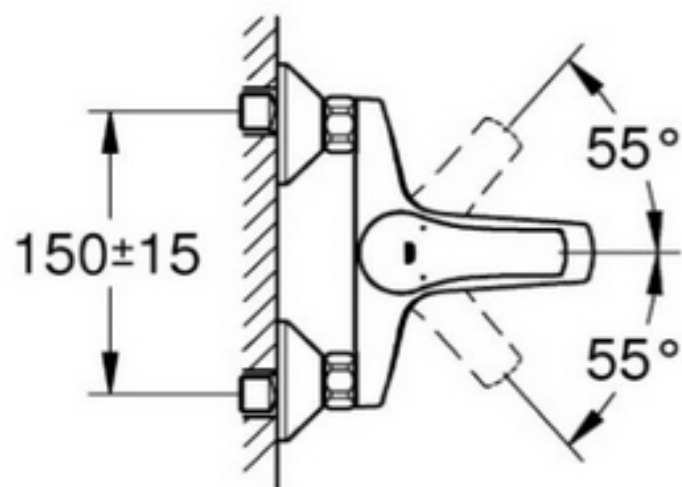

Grohe Eurosmart New enoročna armatura za umivalnik

Grohe Eurosmart New enoročna
armatura za umivalnik - višja

Grohe Eurosmart New enoročná
armatura za tuš

Grohe Eurosmart New enoročna
armatura za kad

Grohe Eurosmart New enoročna armatura za bide