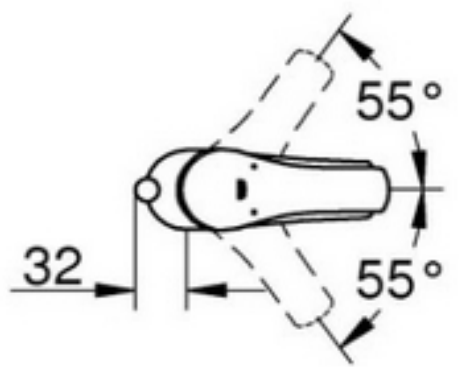

Grohe Eurosmart New enoročna armatura za umivalnik

Grohe Eurosmart New enoročna
armatura za umivalnik - višja

Grohe Eurosmart New enoročná
armatura za tuš

Grohe Eurosmart New enoročna
armatura za kad

Grohe Eurosmart New enoročna armatura za bide