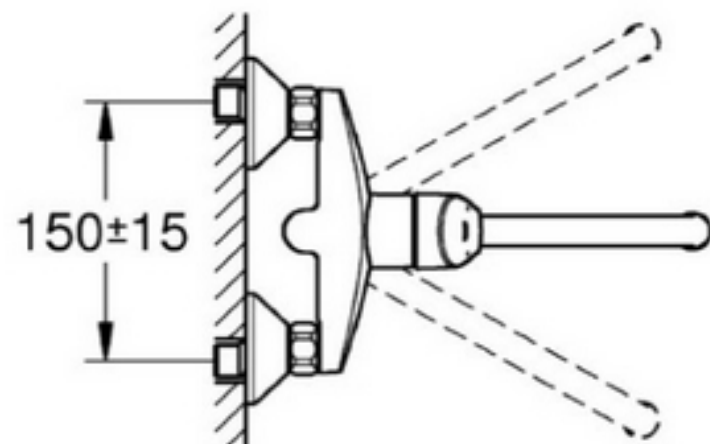

Grohe Eurosmart New enoročna
armatura za korito