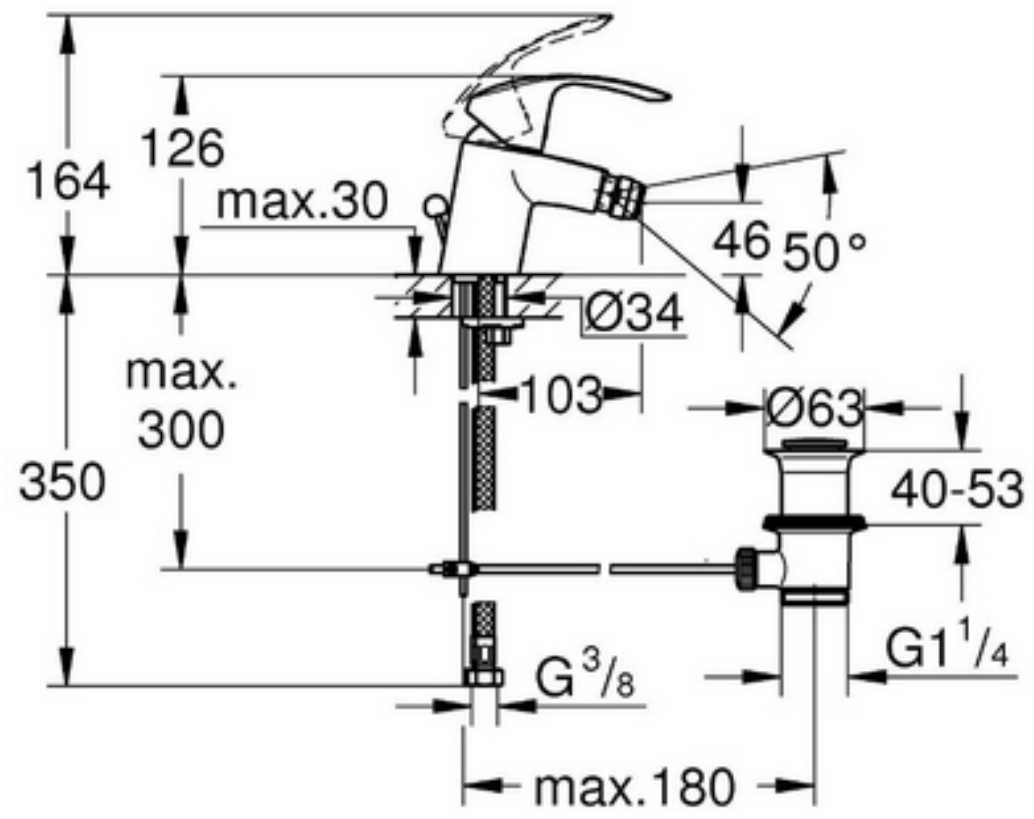

Grohe Eurosmart New enoročna armatura za umivalnik

Grohe Eurosmart New enoročna
armatura za umivalnik - višja

Grohe Eurosmart New enoročná
armatura za tuš

Grohe Eurosmart New enoročna
armatura za kad

Grohe Eurosmart New enoročna armatura za bide

Grohe Eurosmart New enoročna
armatura za korito

Grohe Eurosmart New enoročna
armatura za korito

Grohe Eurosmart New enoročna armatura za korito