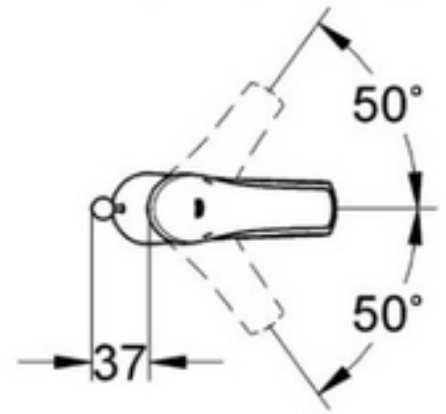

Grohe Eurosmart New enoročna armatura za umivalnik

Grohe Eurosmart New enoročna
armatura za umivalnik - višja

Grohe Eurosmart New enoročná
armatura za tuš

Grohe Eurosmart New enoročna
armatura za kad

Grohe Eurosmart New enoročna armatura za bide