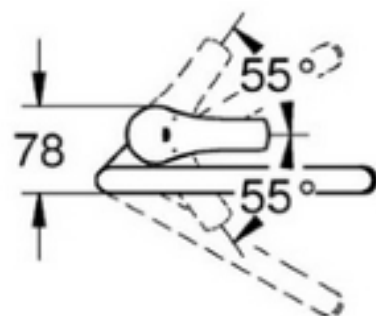

Grohe Eurosmart New enoročna
armatura za korito