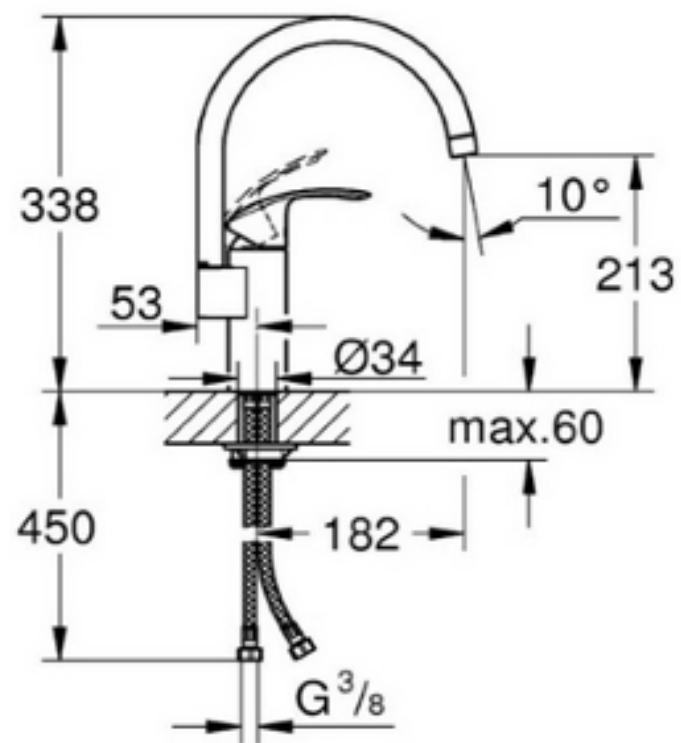

Grohe Eurosmart New enoročna armatura za umivalnik

Grohe Eurosmart New enoročna
armatura za umivalnik - višja

Grohe Eurosmart New enoročná
armatura za tuš

Grohe Eurosmart New enoročna
armatura za kad

Grohe Eurosmart New enoročna armatura za bide

Grohe Eurosmart New enoročna
armatura za korito

Grohe Eurosmart New enoročna
armatura za korito

Grohe Eurosmart New enoročna armatura za korito