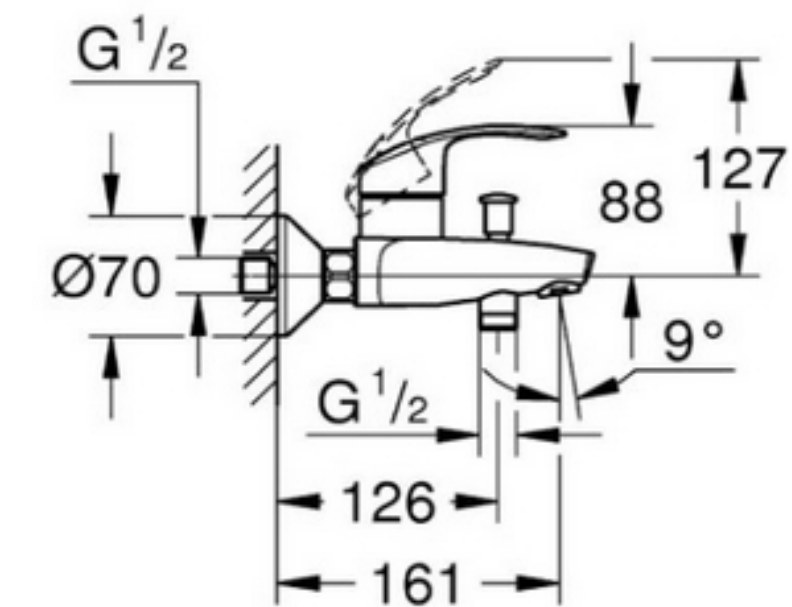

Grohe Eurosmart New enoročna armatura za umivalnik

Grohe Eurosmart New enoročna
armatura za umivalnik - višja

Grohe Eurosmart New enoročná
armatura za tuš

Grohe Eurosmart New enoročna
armatura za kad

Grohe Eurosmart New enoročna armatura za bide