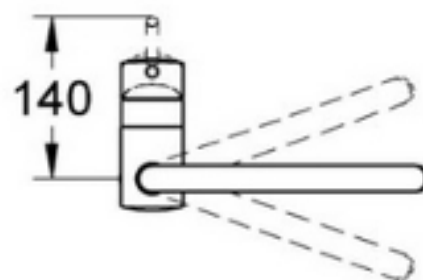

Grohe Minta enoročna kuhinjska armatura za korito

Grohe Minta enoročna kuhinjska armatura za korito - izvlečna