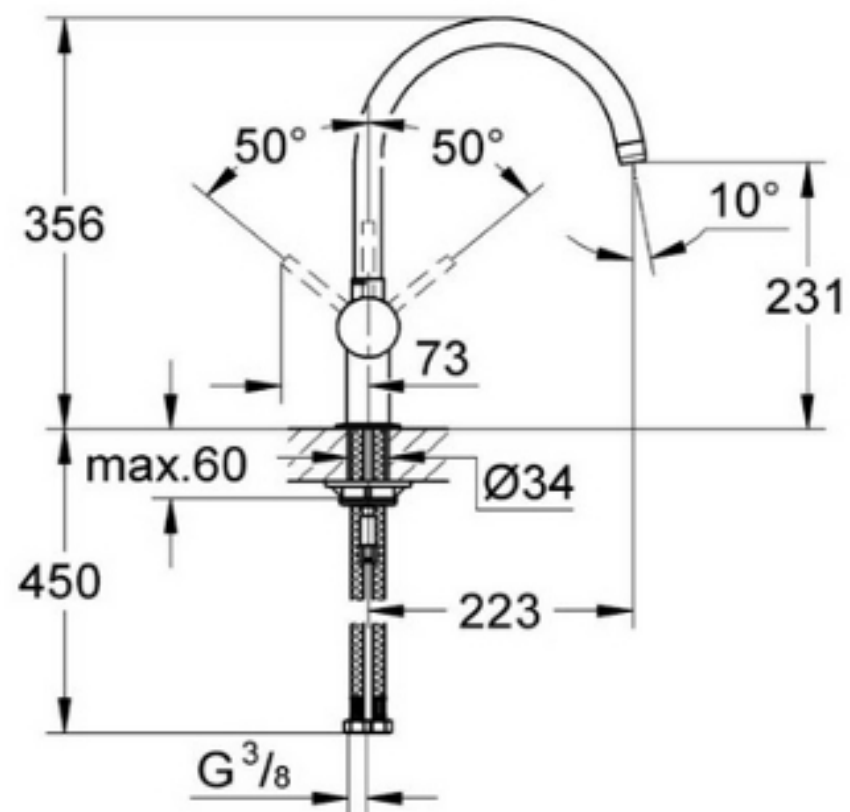

Grohe Minta enoročna kuhinjska armatura za korito

Grohe Minta enoročna kuhinjska armatura za korito - izvlečna